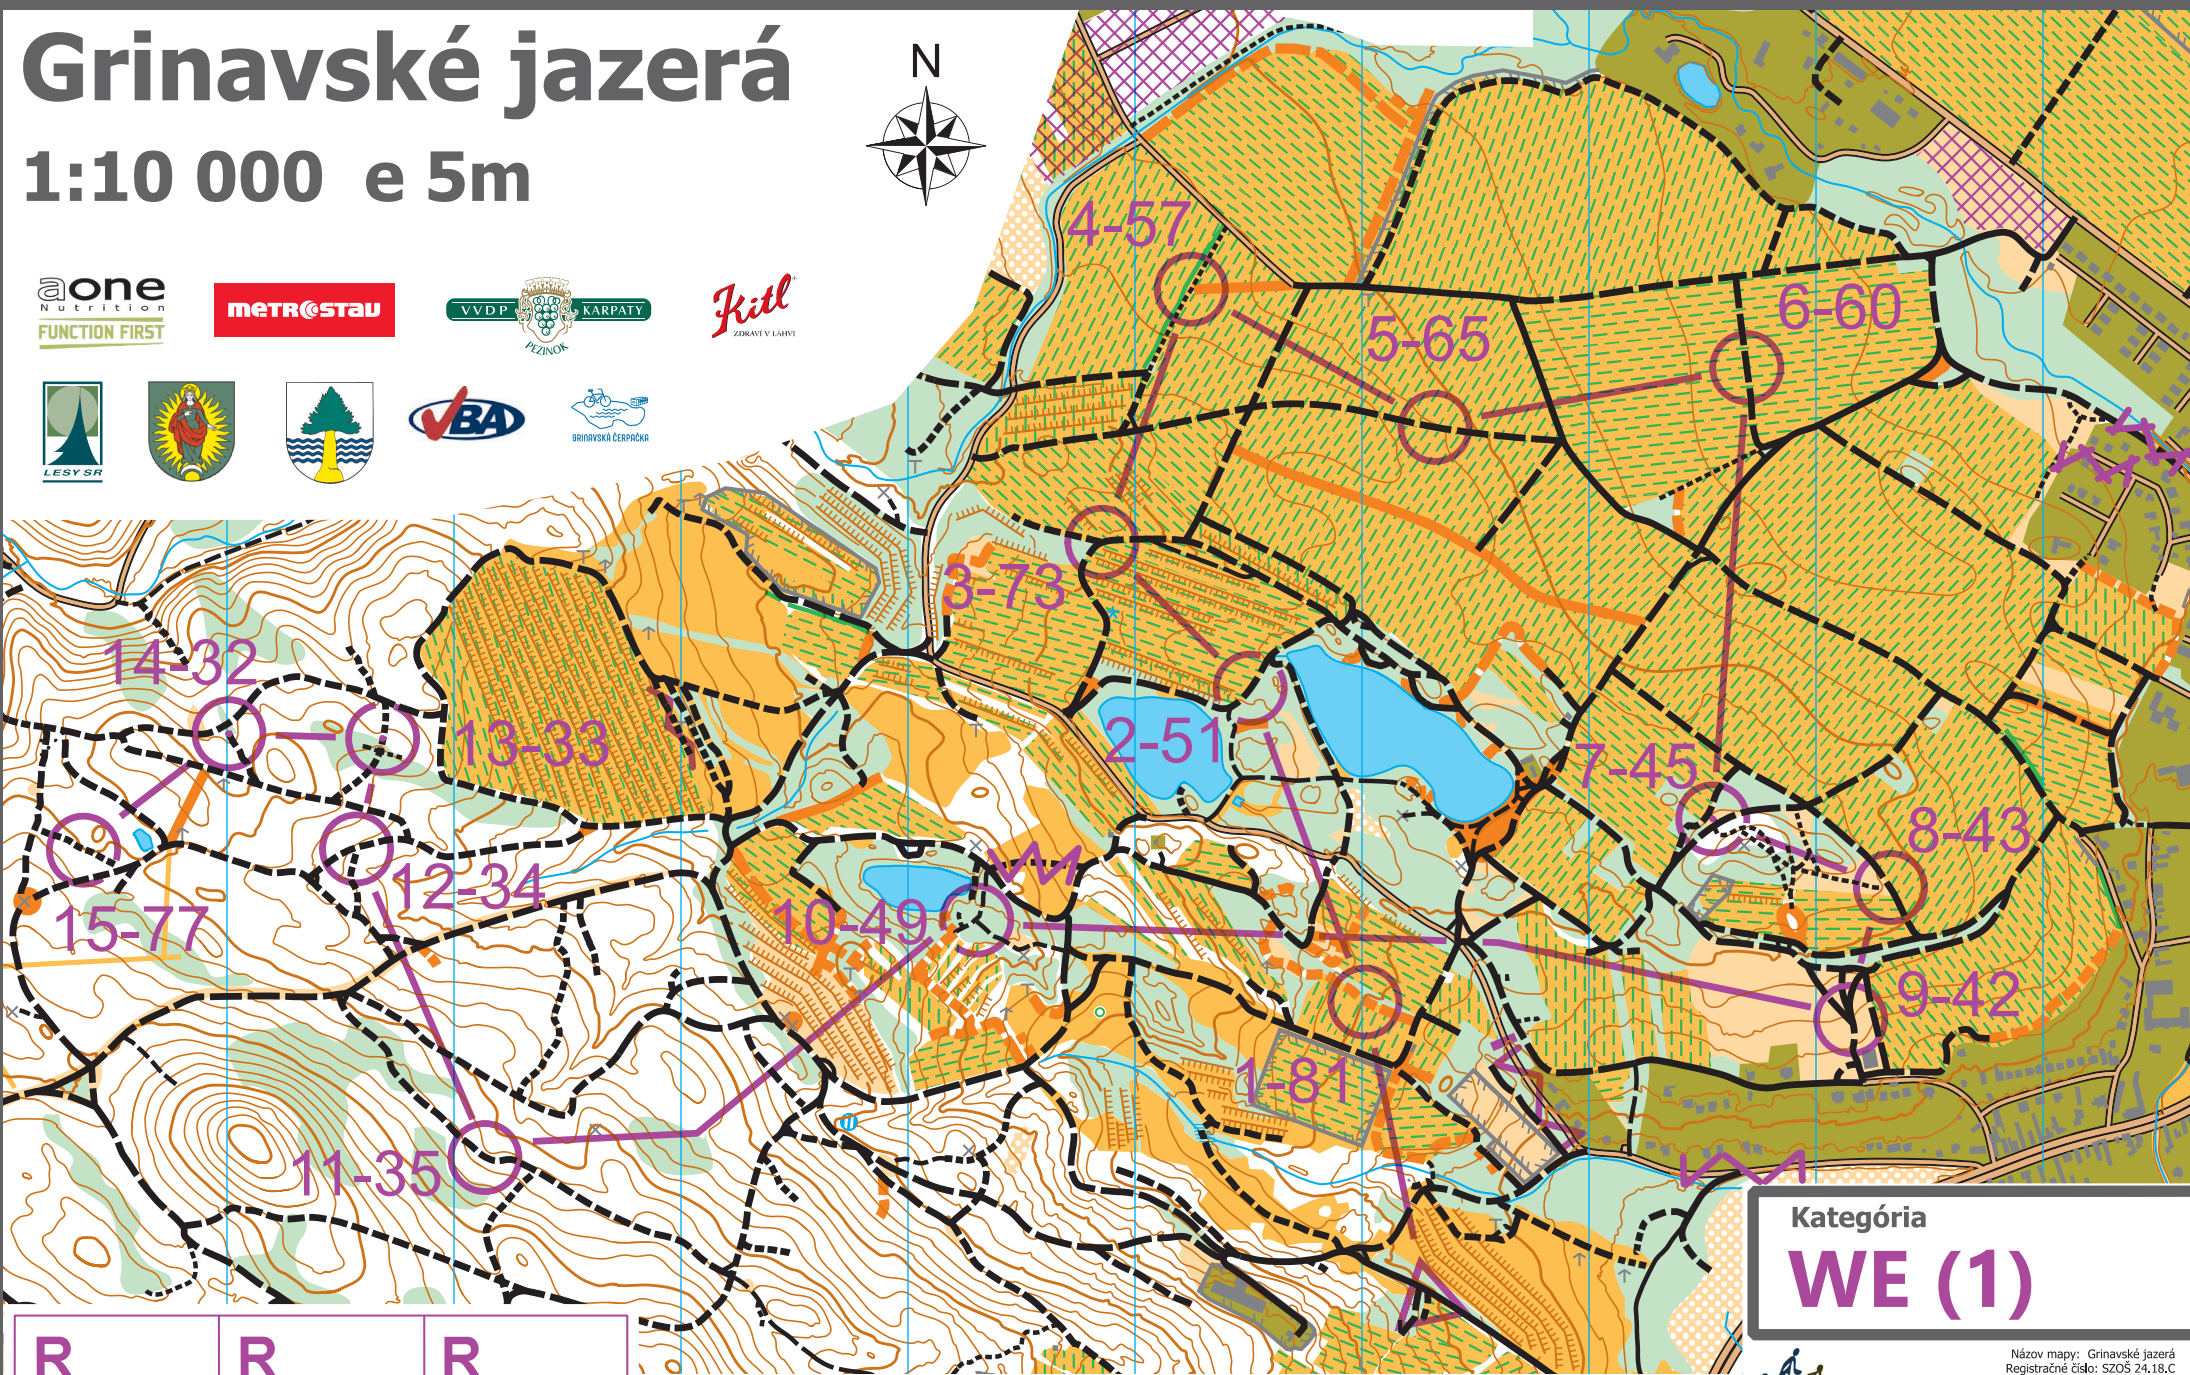

Grinavské jazerá

1:10 000 e 5m

R	R	R

Otvorené majstrovstvá Slovenska v orientačnej cyklistike na strednej trati 14.4.2024

Kategória
WE (1)

SLOVENSKÝ ZVÄZ ORIENTAČNÝCH ŠPORTOV
SZOS

Správca mapy: Miroslav Lago
miro.lago@vba.sk
Tlač: Vlasto Autrata - VBA, www.autrata.sk
Mapa je spracovaná podľa normy ISMTBOM 2022.