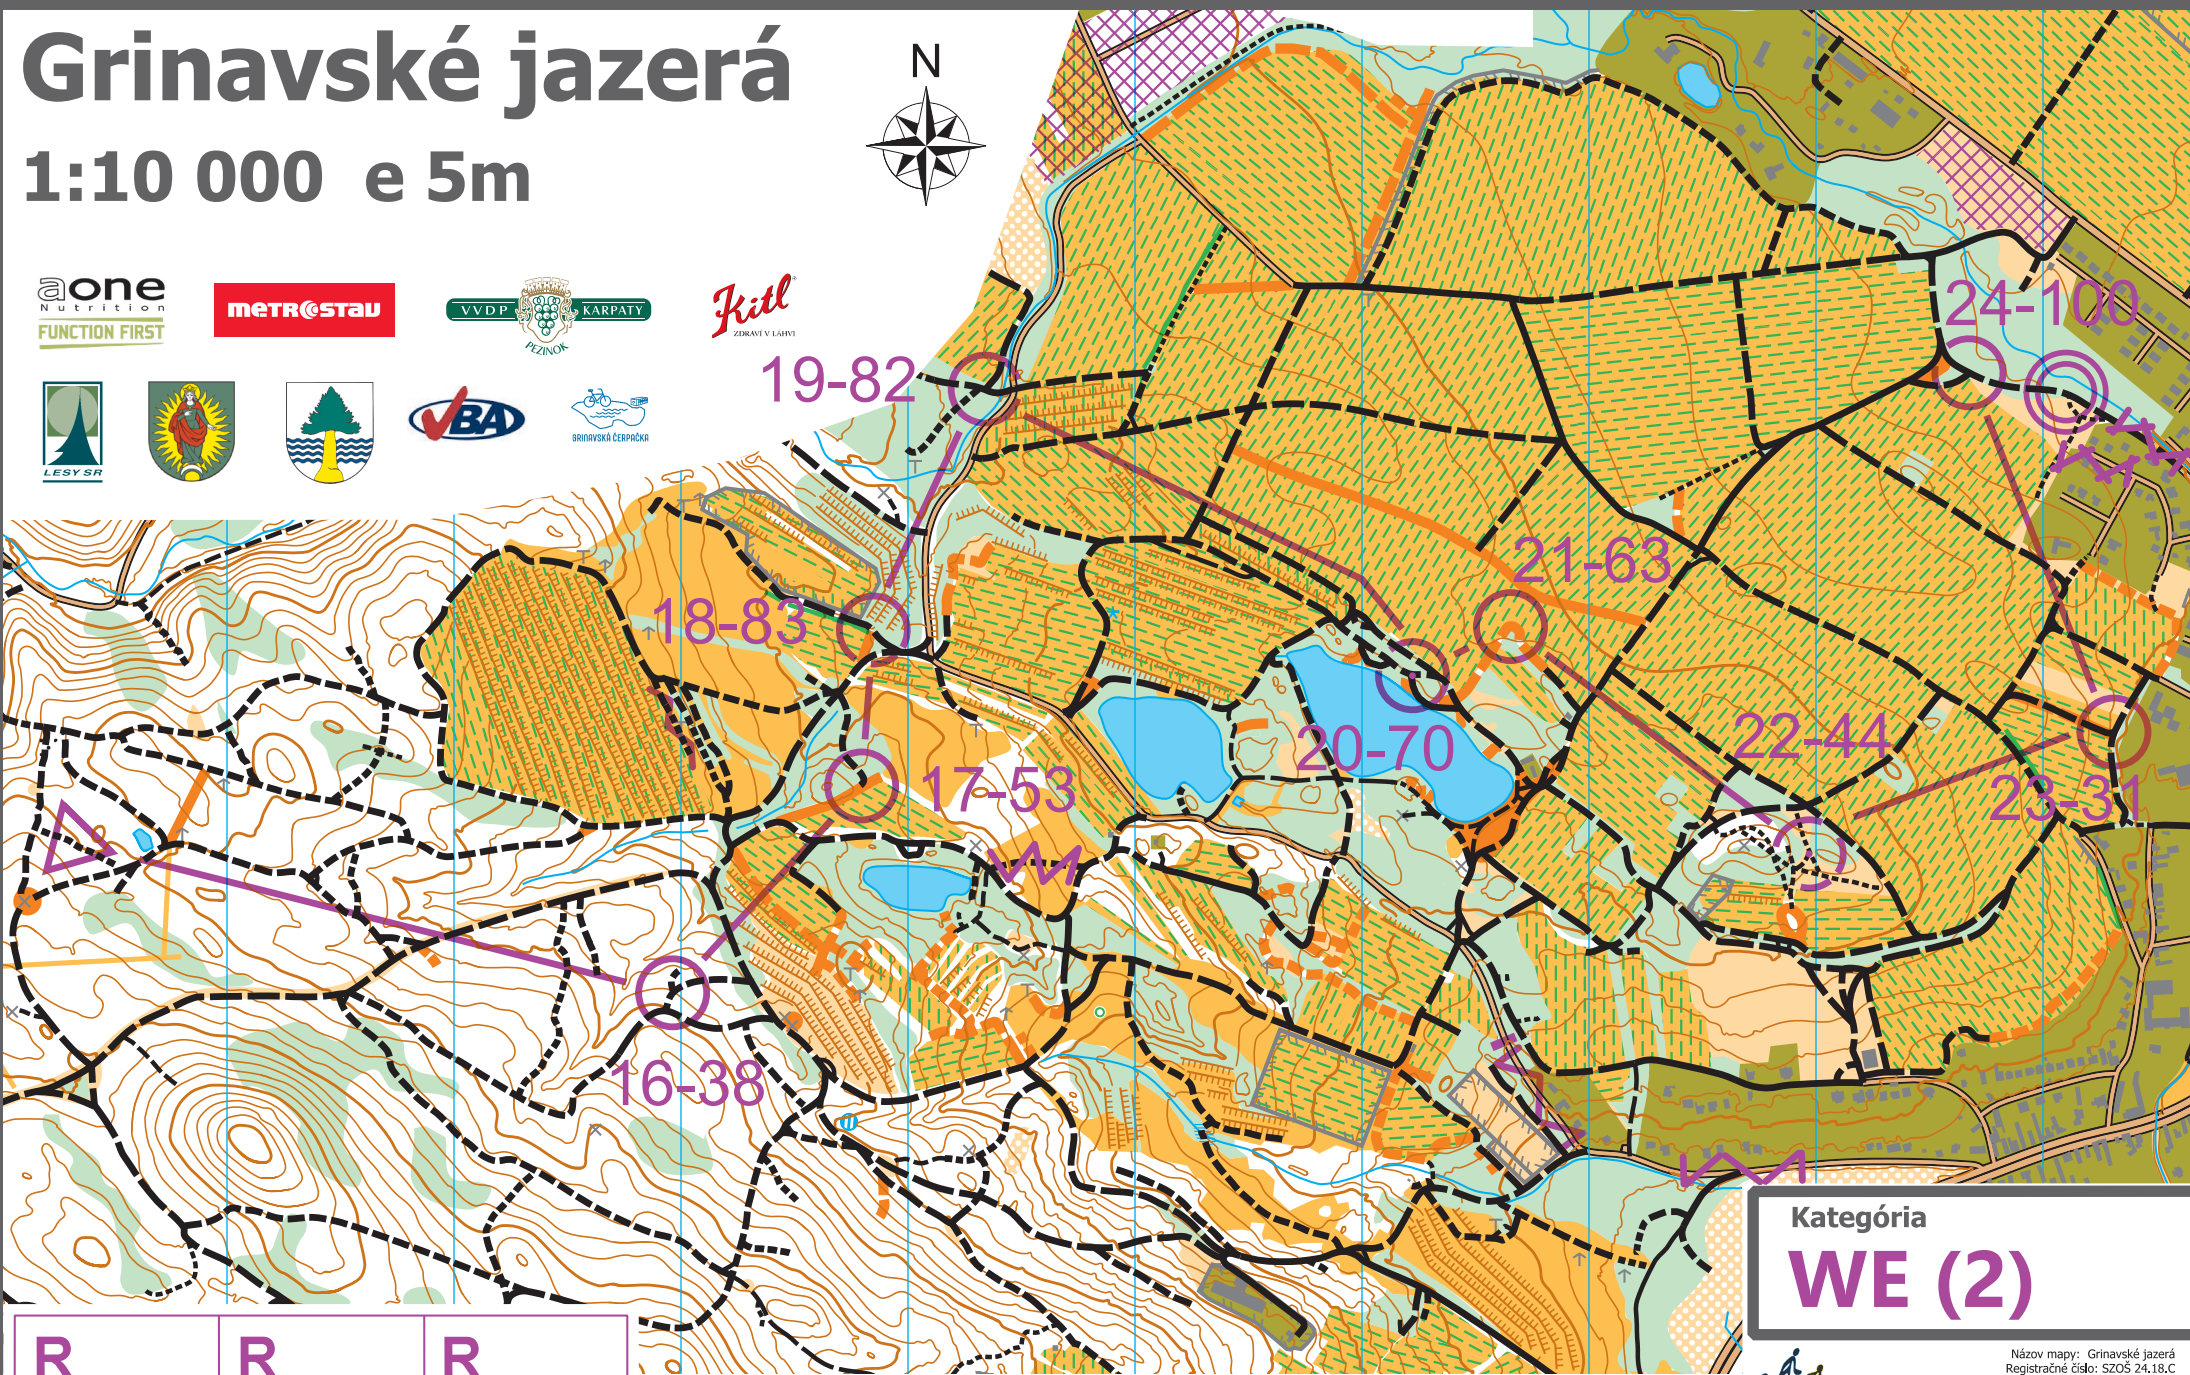

Grinavské jazerá

1:10 000 e 5m

R R R

Otvorené majstrovstvá Slovenska v orientačnej cyklistike na strednej trati 14.4.2024

Kategória
WE (2)

Správca mapy: Miroslav Lago
miro.lago@vba.sk
Tlač: Vlasto Autrata - VBA, www.autrata.sk
Mapa je spracovaná podľa normy ISMTBOM 2022.