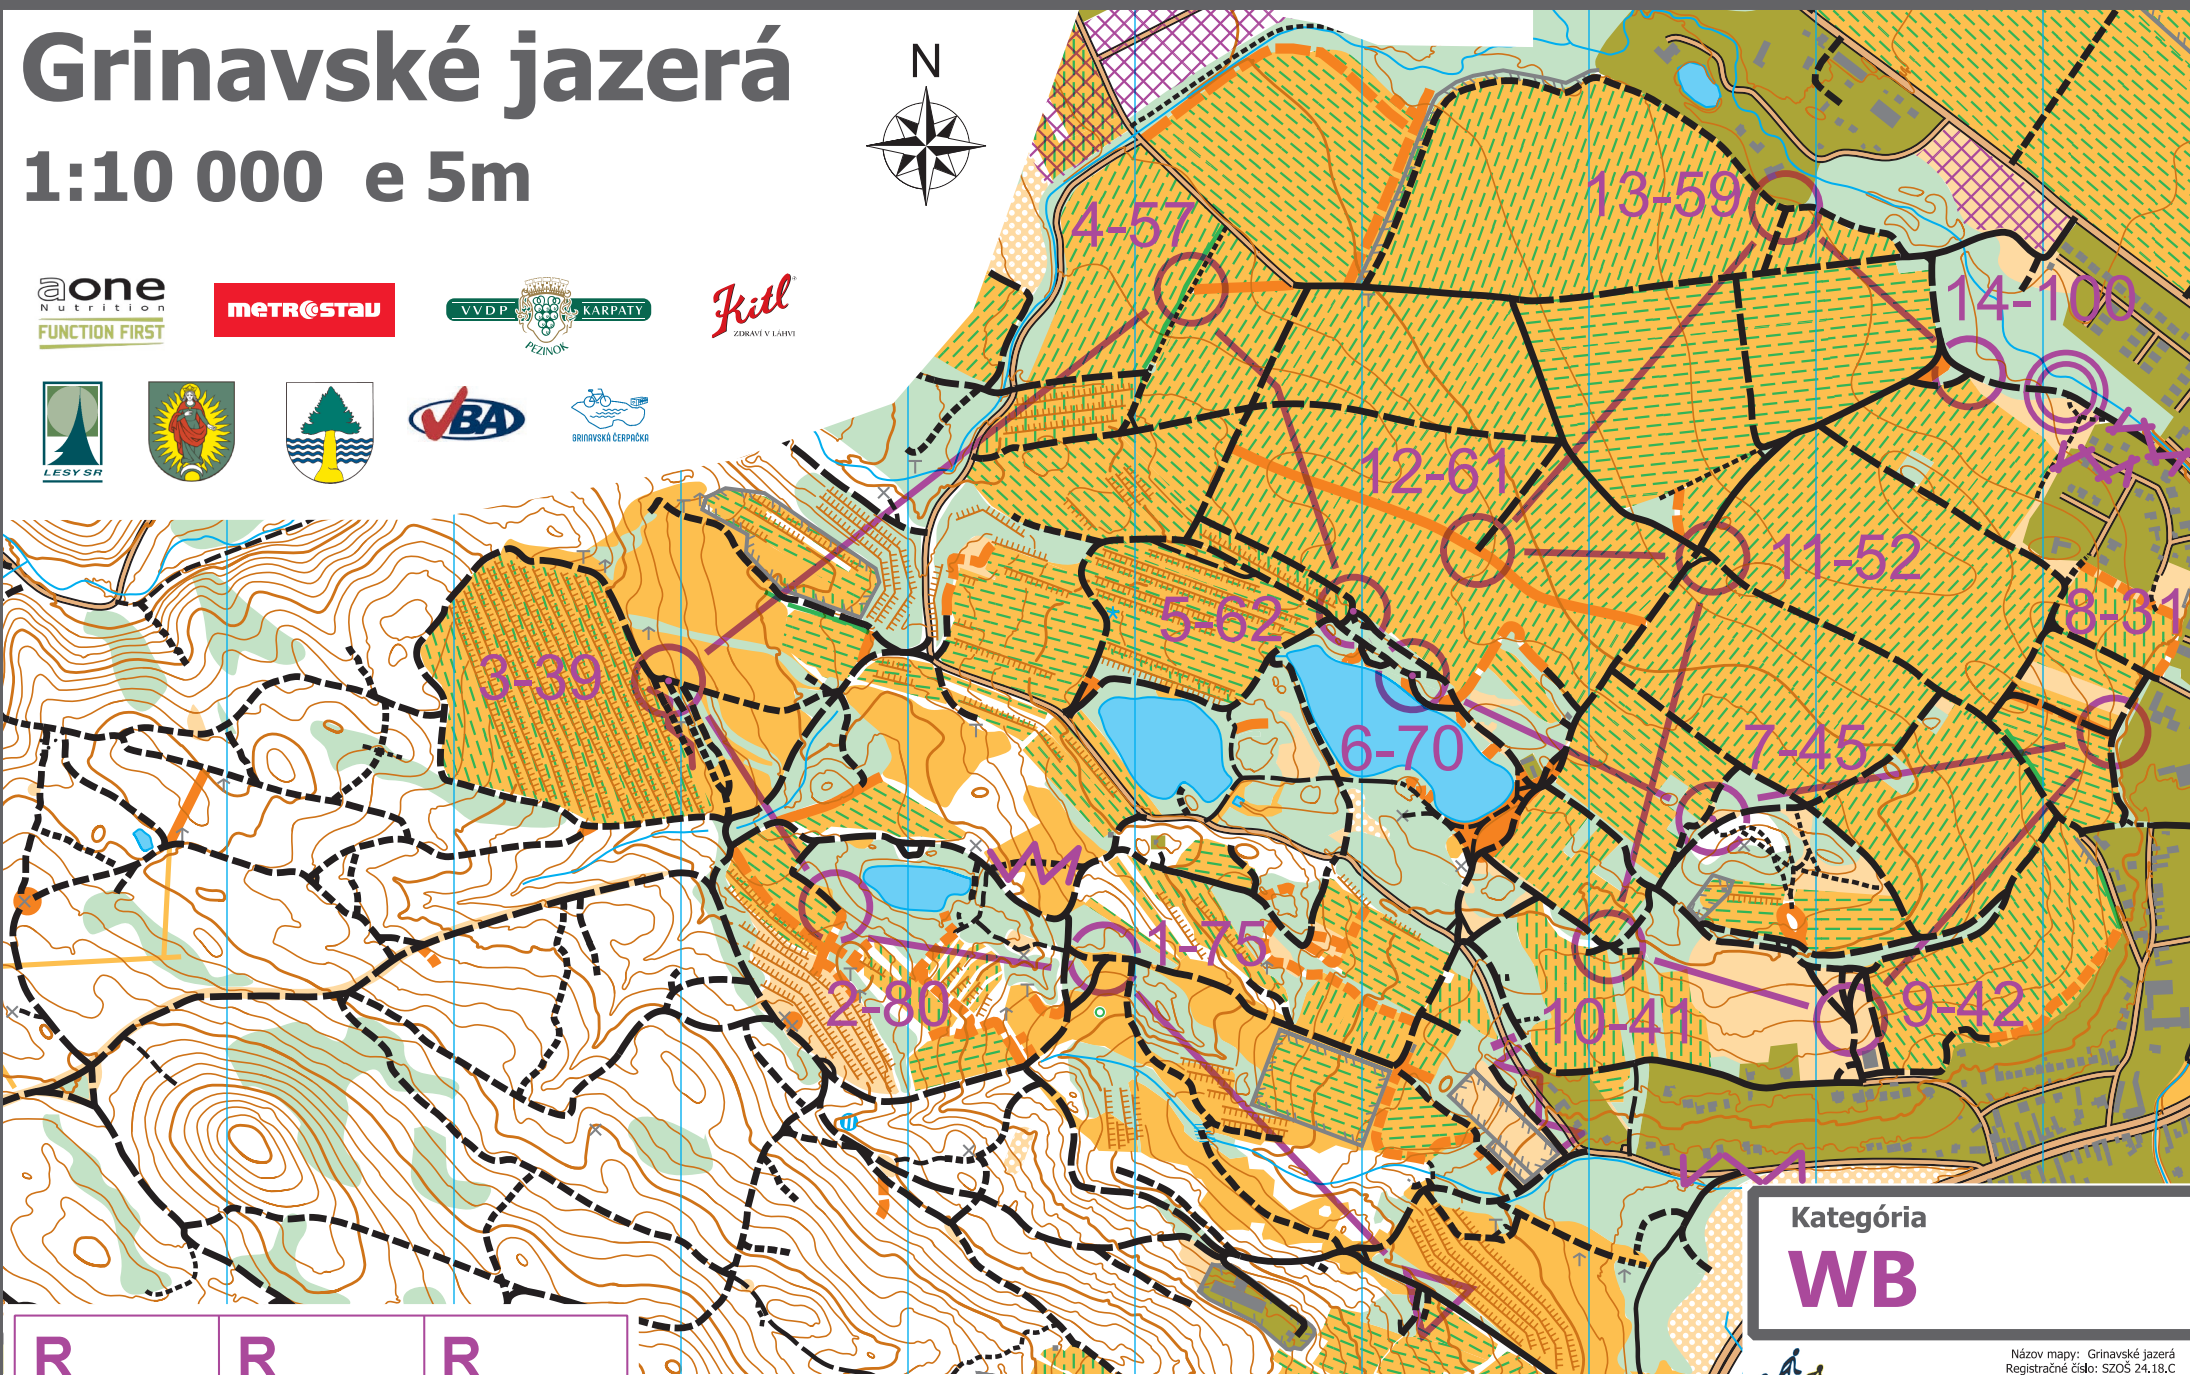

# Grinavské jazerá

1:10 000 e 5m

R R R

Otvorené majstrovstvá Slovenska v orientačnej cyklistike na strednej trati 14.4.2024

Kategória  
**WB**

SLOVENSKÝ ZVÄZ ORIENTAČNÝCH ŠPORTOV  
**SZOS**

Názov mapy: Grinavské jazerá  
Registračné číslo: SZOS 24.18.C  
Mapovali a kreslili: K.Müller Papugová,  
P.Mlynárik, M.Müller, september 2021  
Aktualizácia: Miroslav Lago, február 2024  
Podklad: ortofotomapa, laserscan  
Vydal: Športový klub VÁZKA Bratislava  
www.vba.sk  
Správca mapy: Miroslav Lago  
miro.lago@vba.sk  
Tlač: Vlasto Autrata - VBA, www.autrata.sk  
Mapa je spracovaná podľa normy ISMTBOM 2022.