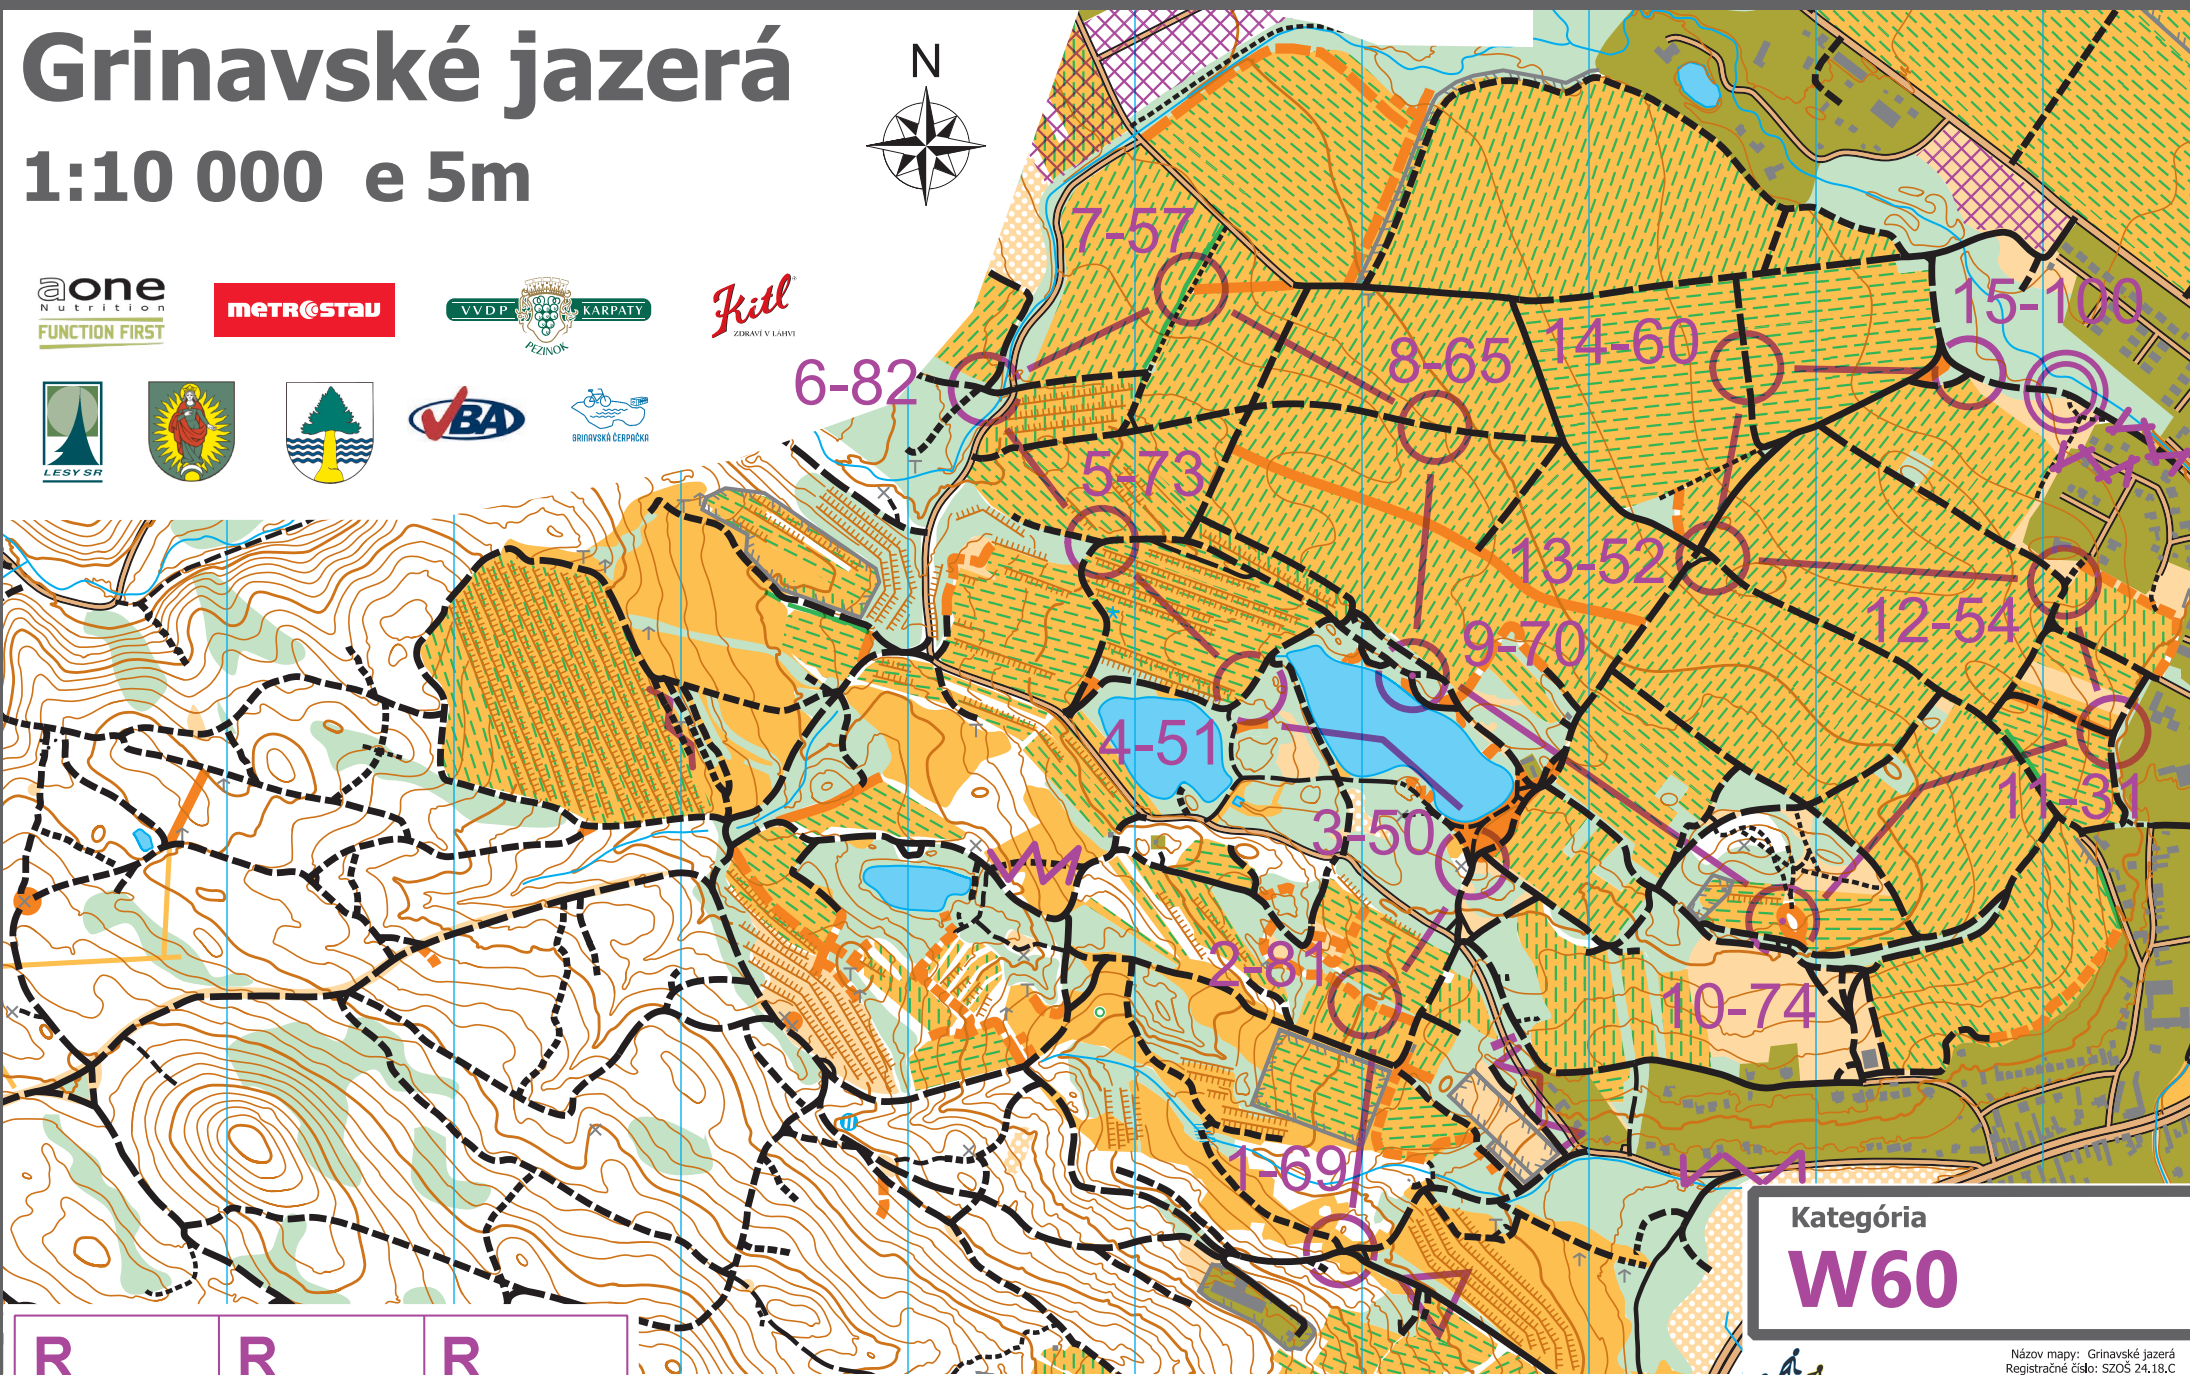

Grinavské jazerá

1:10 000 e 5m

R R R

Otvorené majstrovstvá Slovenska v orientačnej cyklistike na strednej trati 14.4.2024

Kategória
W60

Názov mapy: Grinavské jazerá
Registračné číslo: SZOS 24.18.C
Mapovali a kreslili: K.Müller Papugová,
P.Mlynárik, M.Müller, september 2021
Aktualizácia: Miroslav Lago, február 2024
Podklad: ortofotomapa, laserscan
Vydal: Športový klub VÁZKA Bratislava
www.vba.sk
Správca mapy: Miroslav Lago
miro.lago@vba.sk
Tlač: Vlasto Autrata - VBA, www.autrata.sk
Mapa je spracovaná podľa normy ISMTBOM 2022.