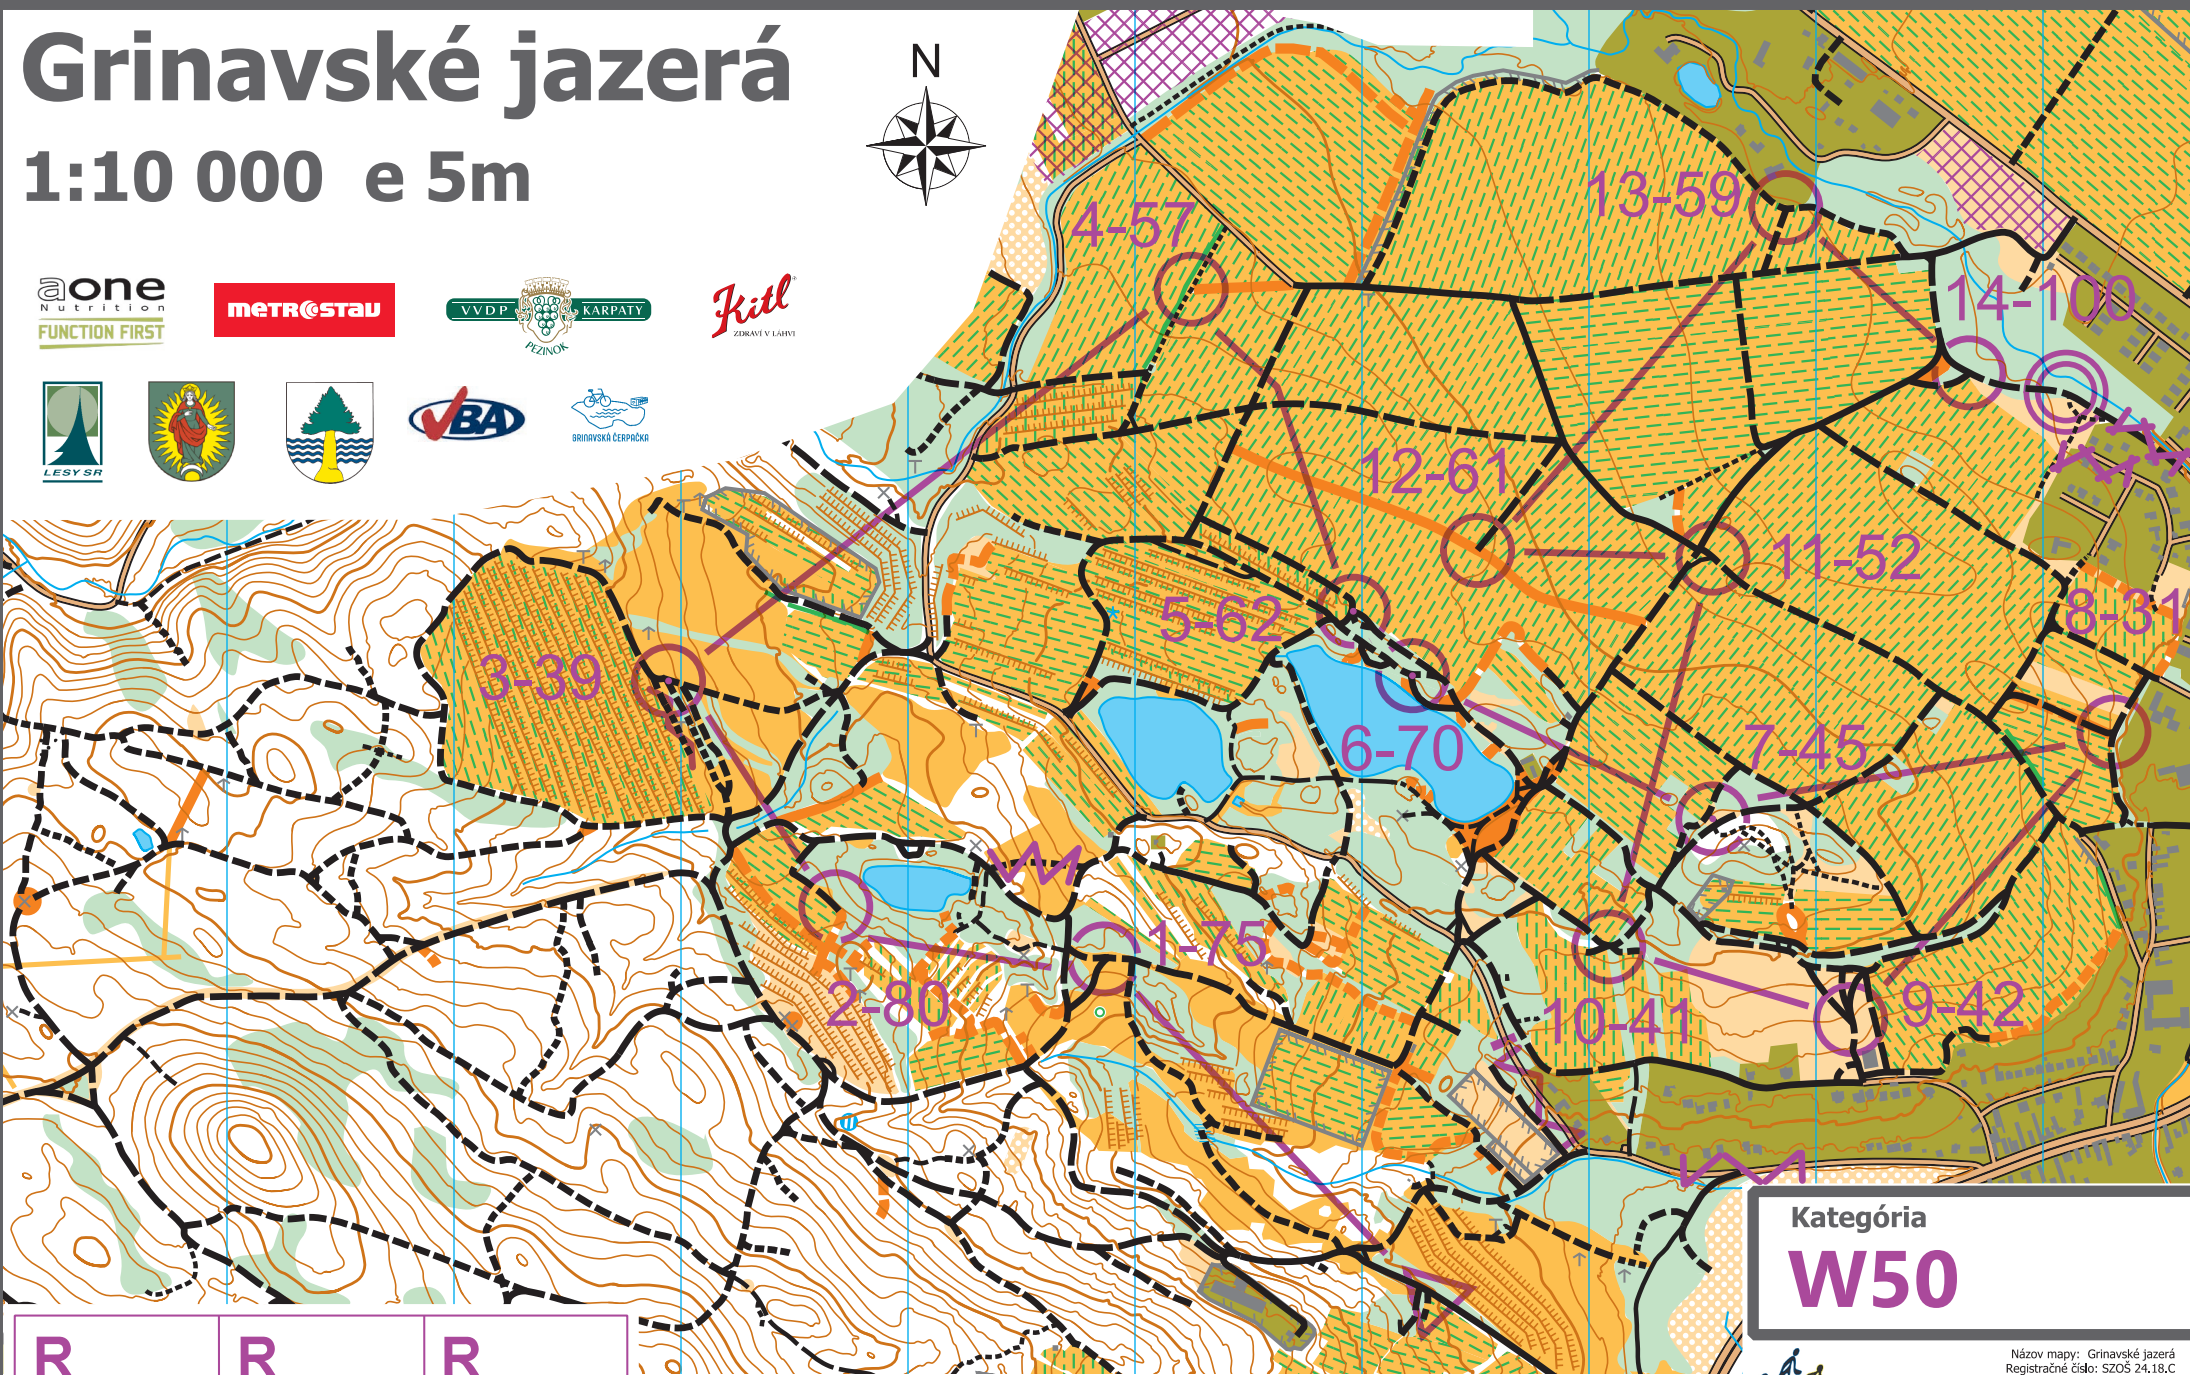

Grinavské jazerá

1:10 000 e 5m

R R R

Otvorené majstrovstvá Slovenska v orientačnej cyklistike na strednej trati 14.4.2024

Kategória
W50

SLOVENSKÝ ZVÄZ ORIENTAČNÝCH ŠPORTOV
SZOS

Správca mapy: Miroslav Lago
miro.lago@vba.sk
Tlač: Vlasto Autrata - VBA, www.autrata.sk
Mapa je spracovaná podľa normy ISMTBOM 2022.