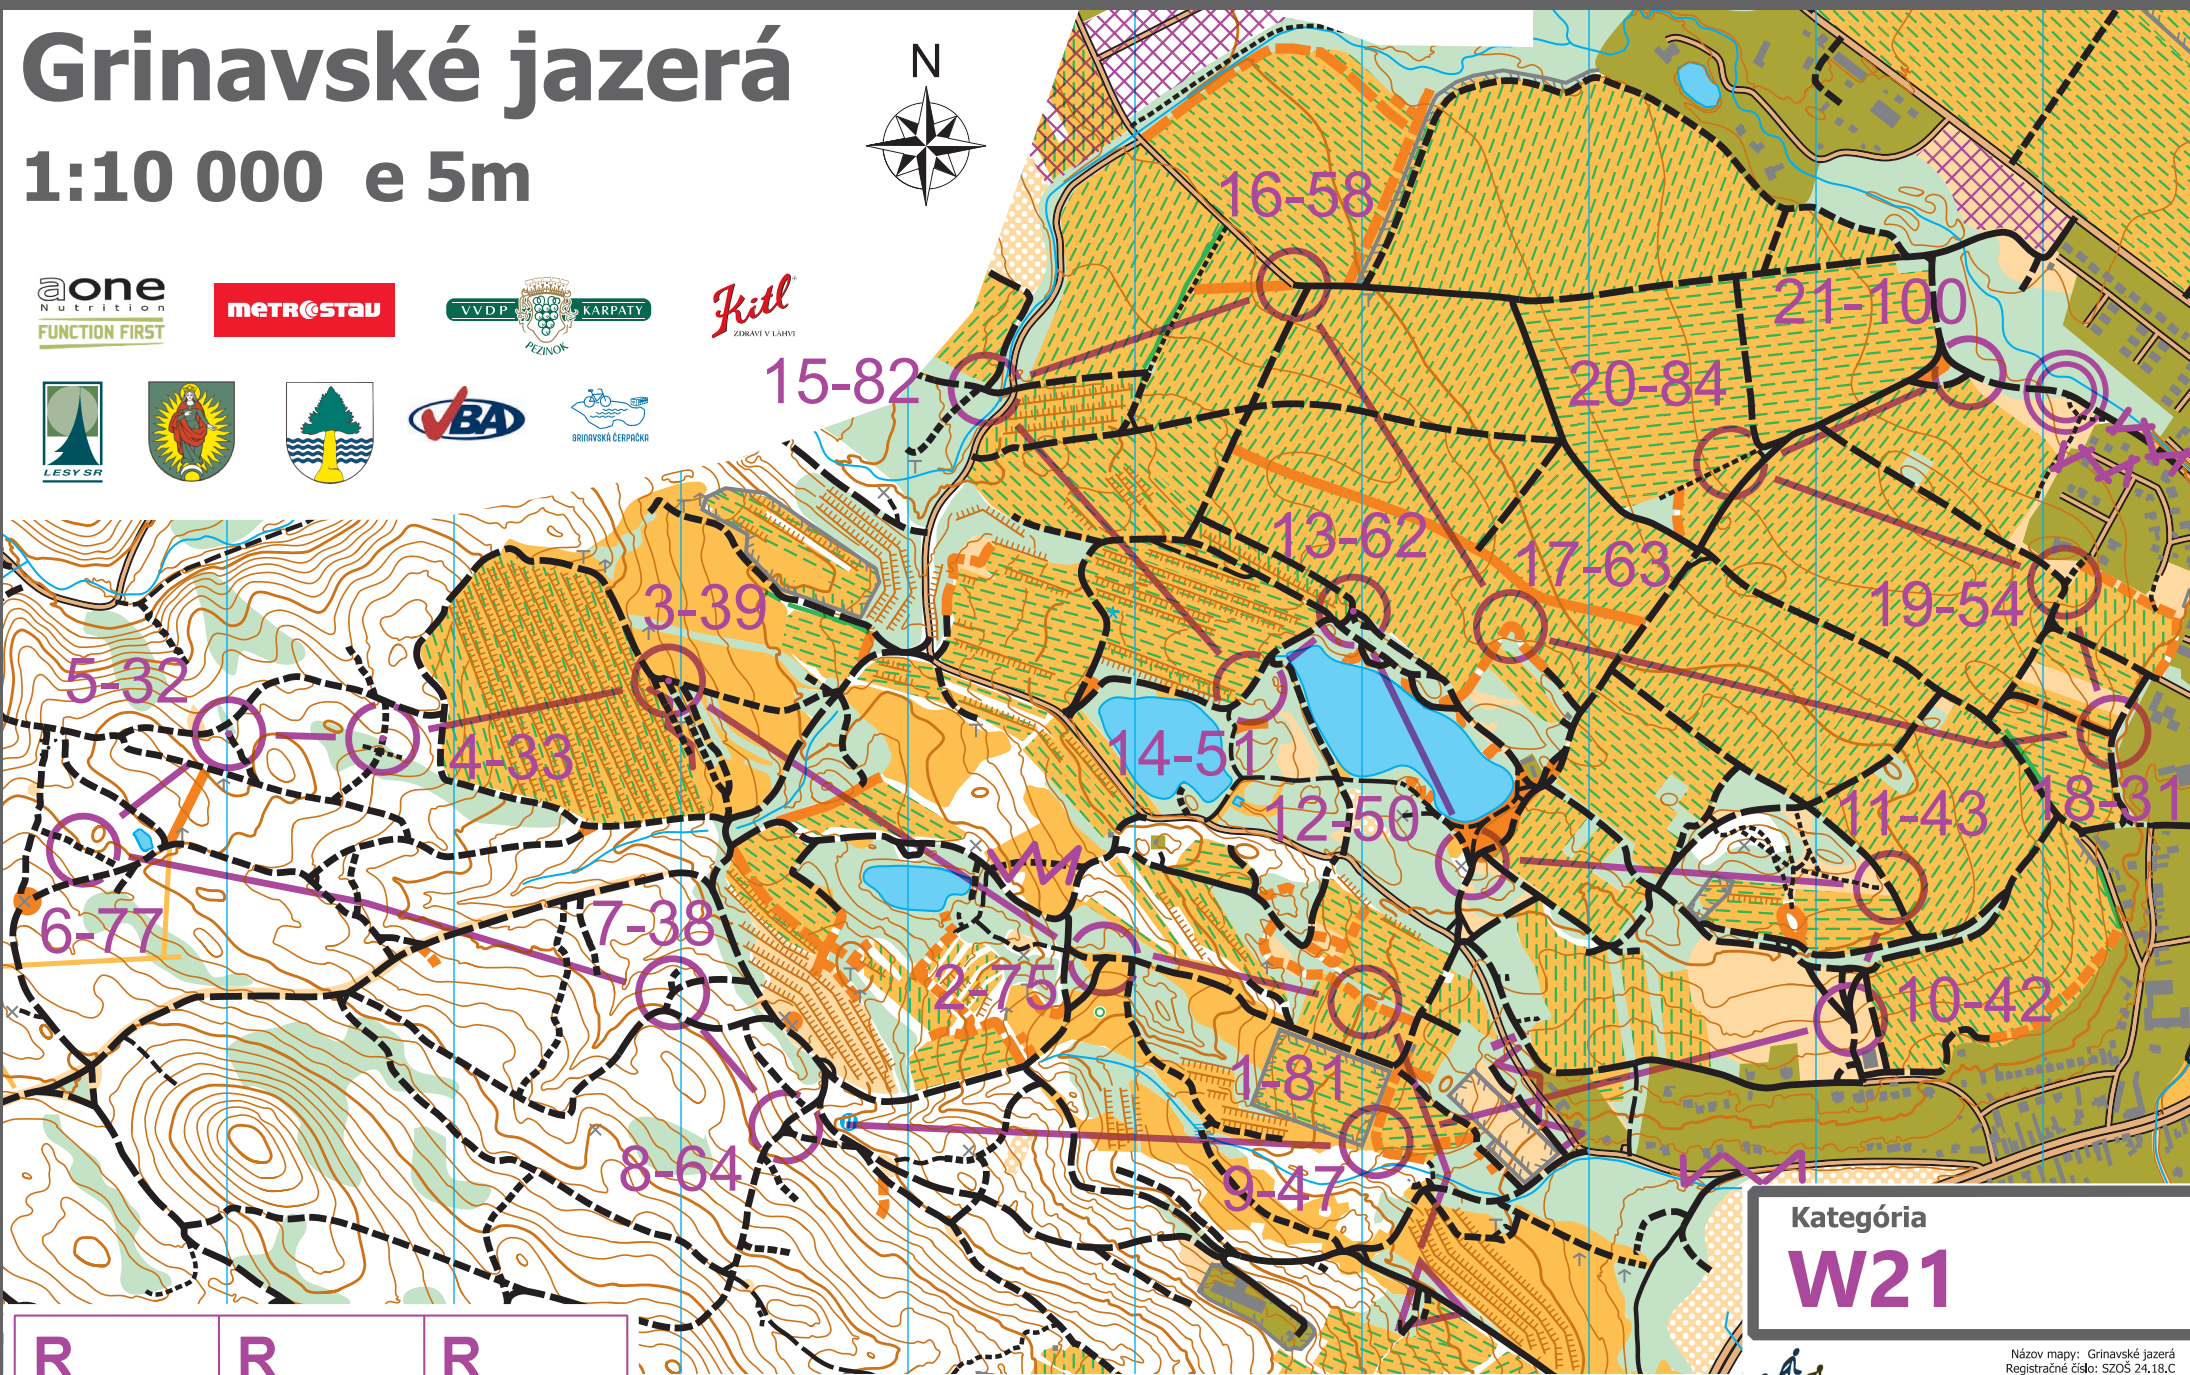

Grinavské jazerá

1:10 000 e 5m

R R R

Otvorené majstrovstvá Slovenska v orientačnej cyklistike na strednej trati 14.4.2024

Kategória
W21

SLOVENSKÝ ZVÄZ ORIENTAČNÝCH ŠPORTOV
SZOS