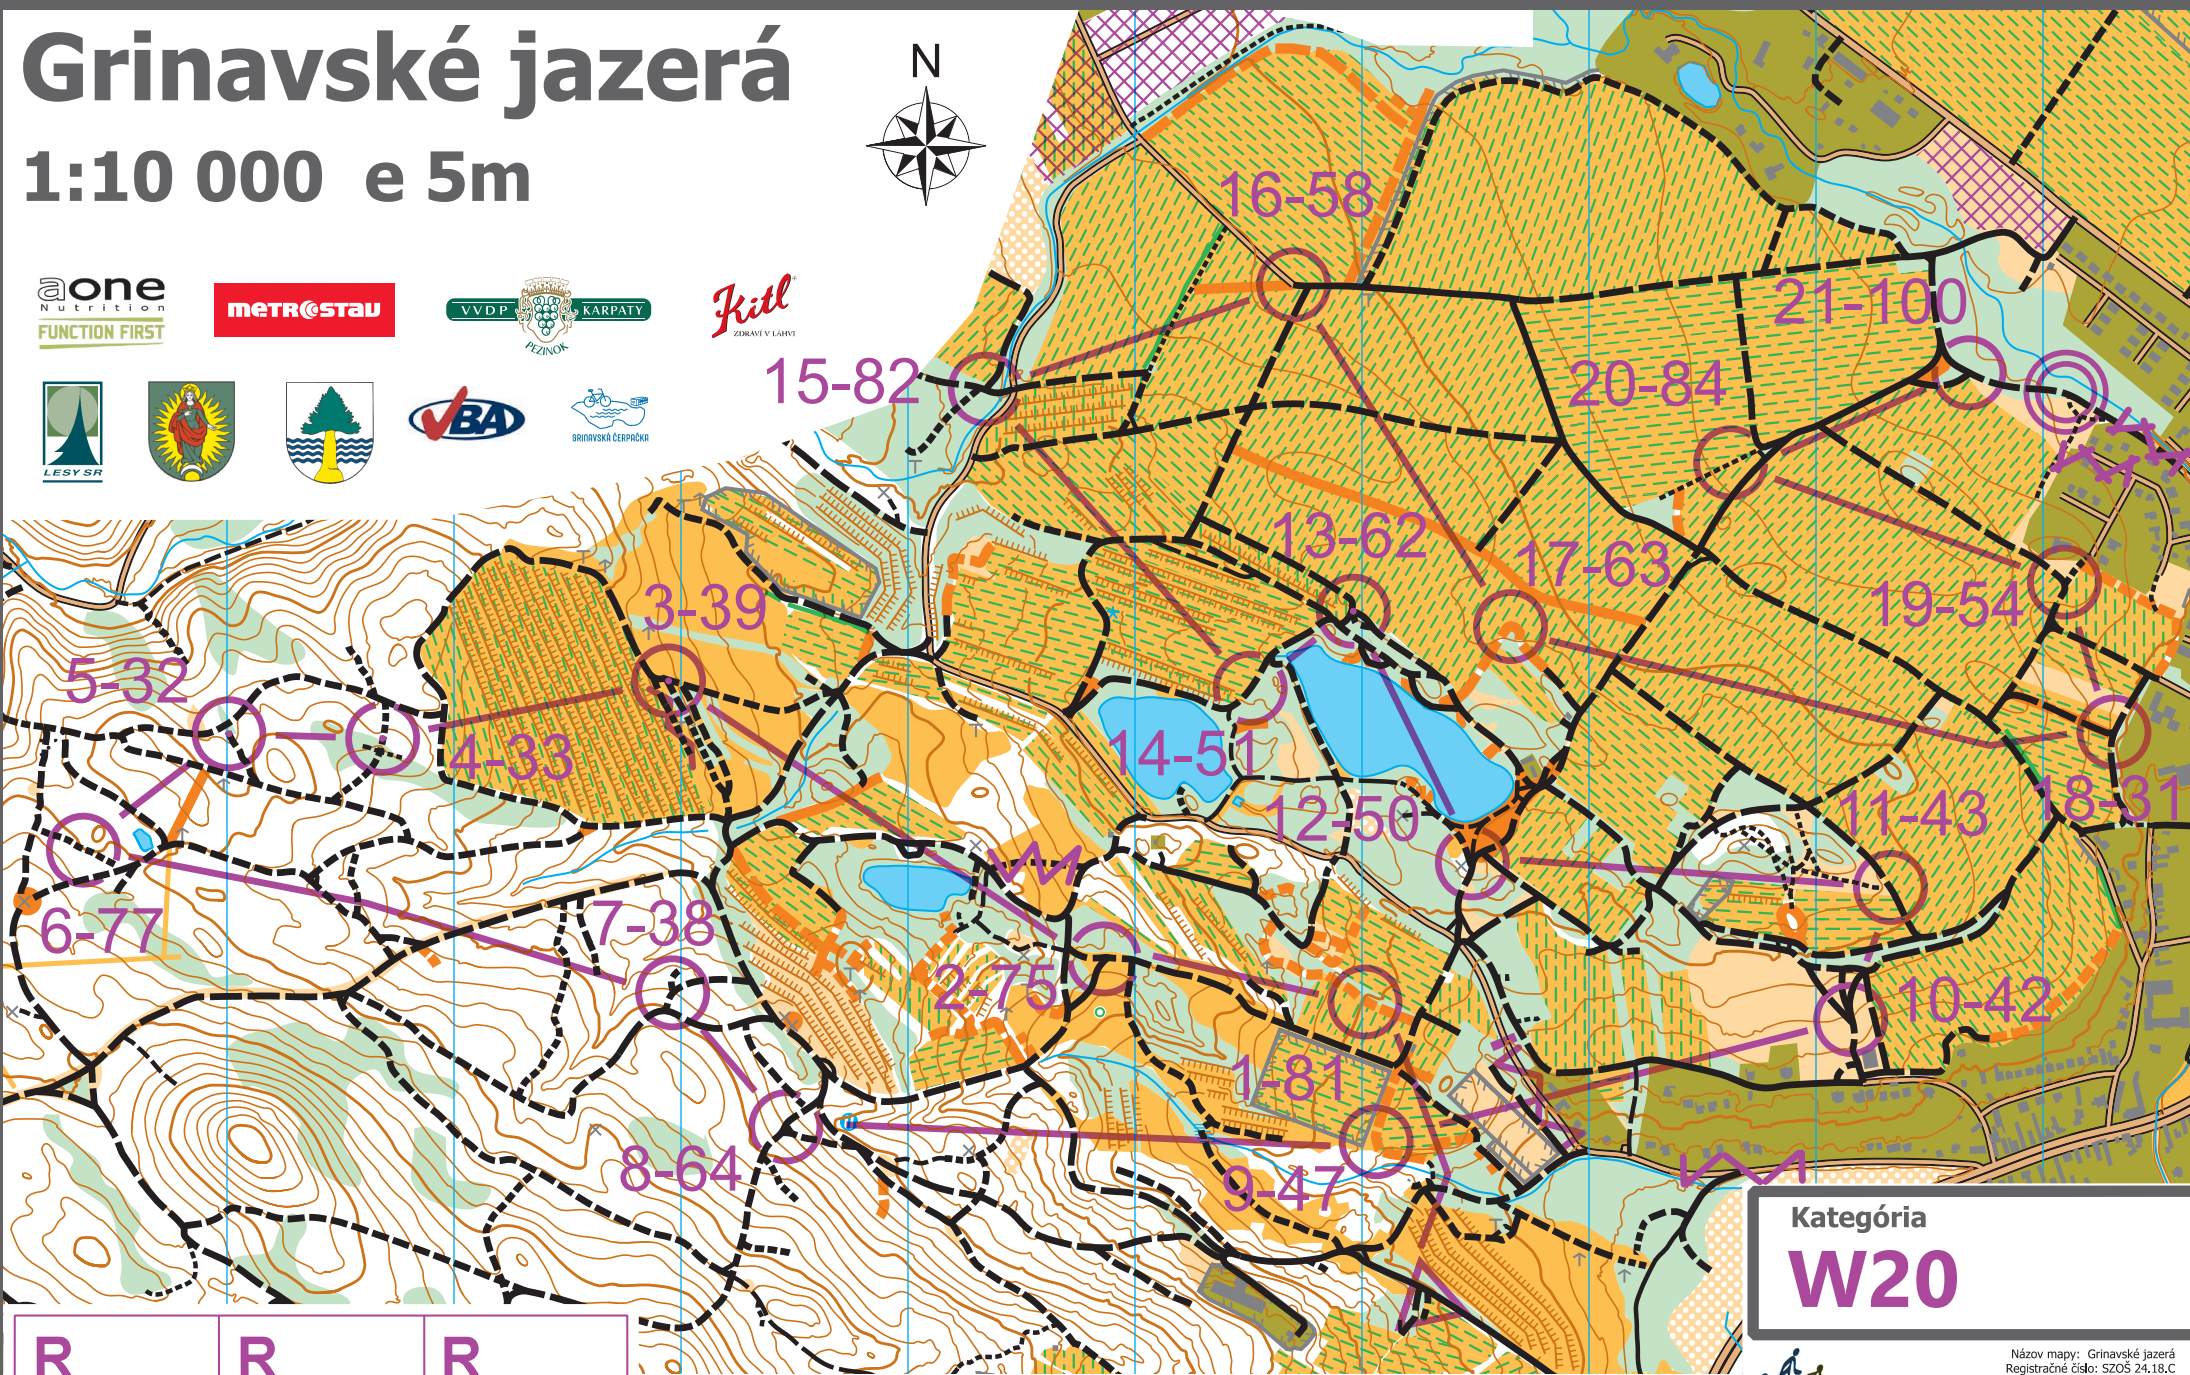

Grinavské jazerá

1:10 000 e 5m

R R R

Otvorené majstrovstvá Slovenska v orientačnej cyklistike na strednej trati 14.4.2024

Kategória
W20

SLOVENSKÝ ZVÄZ ORIENTAČNÝCH ŠPORTOV
SZOS

Podklad: ortofotomapa, laserscan
Vydal: Športový klub VÁZKA Bratislava
www.vba.sk

Správca mapy: Miroslav Lago
miro.lago@vba.sk