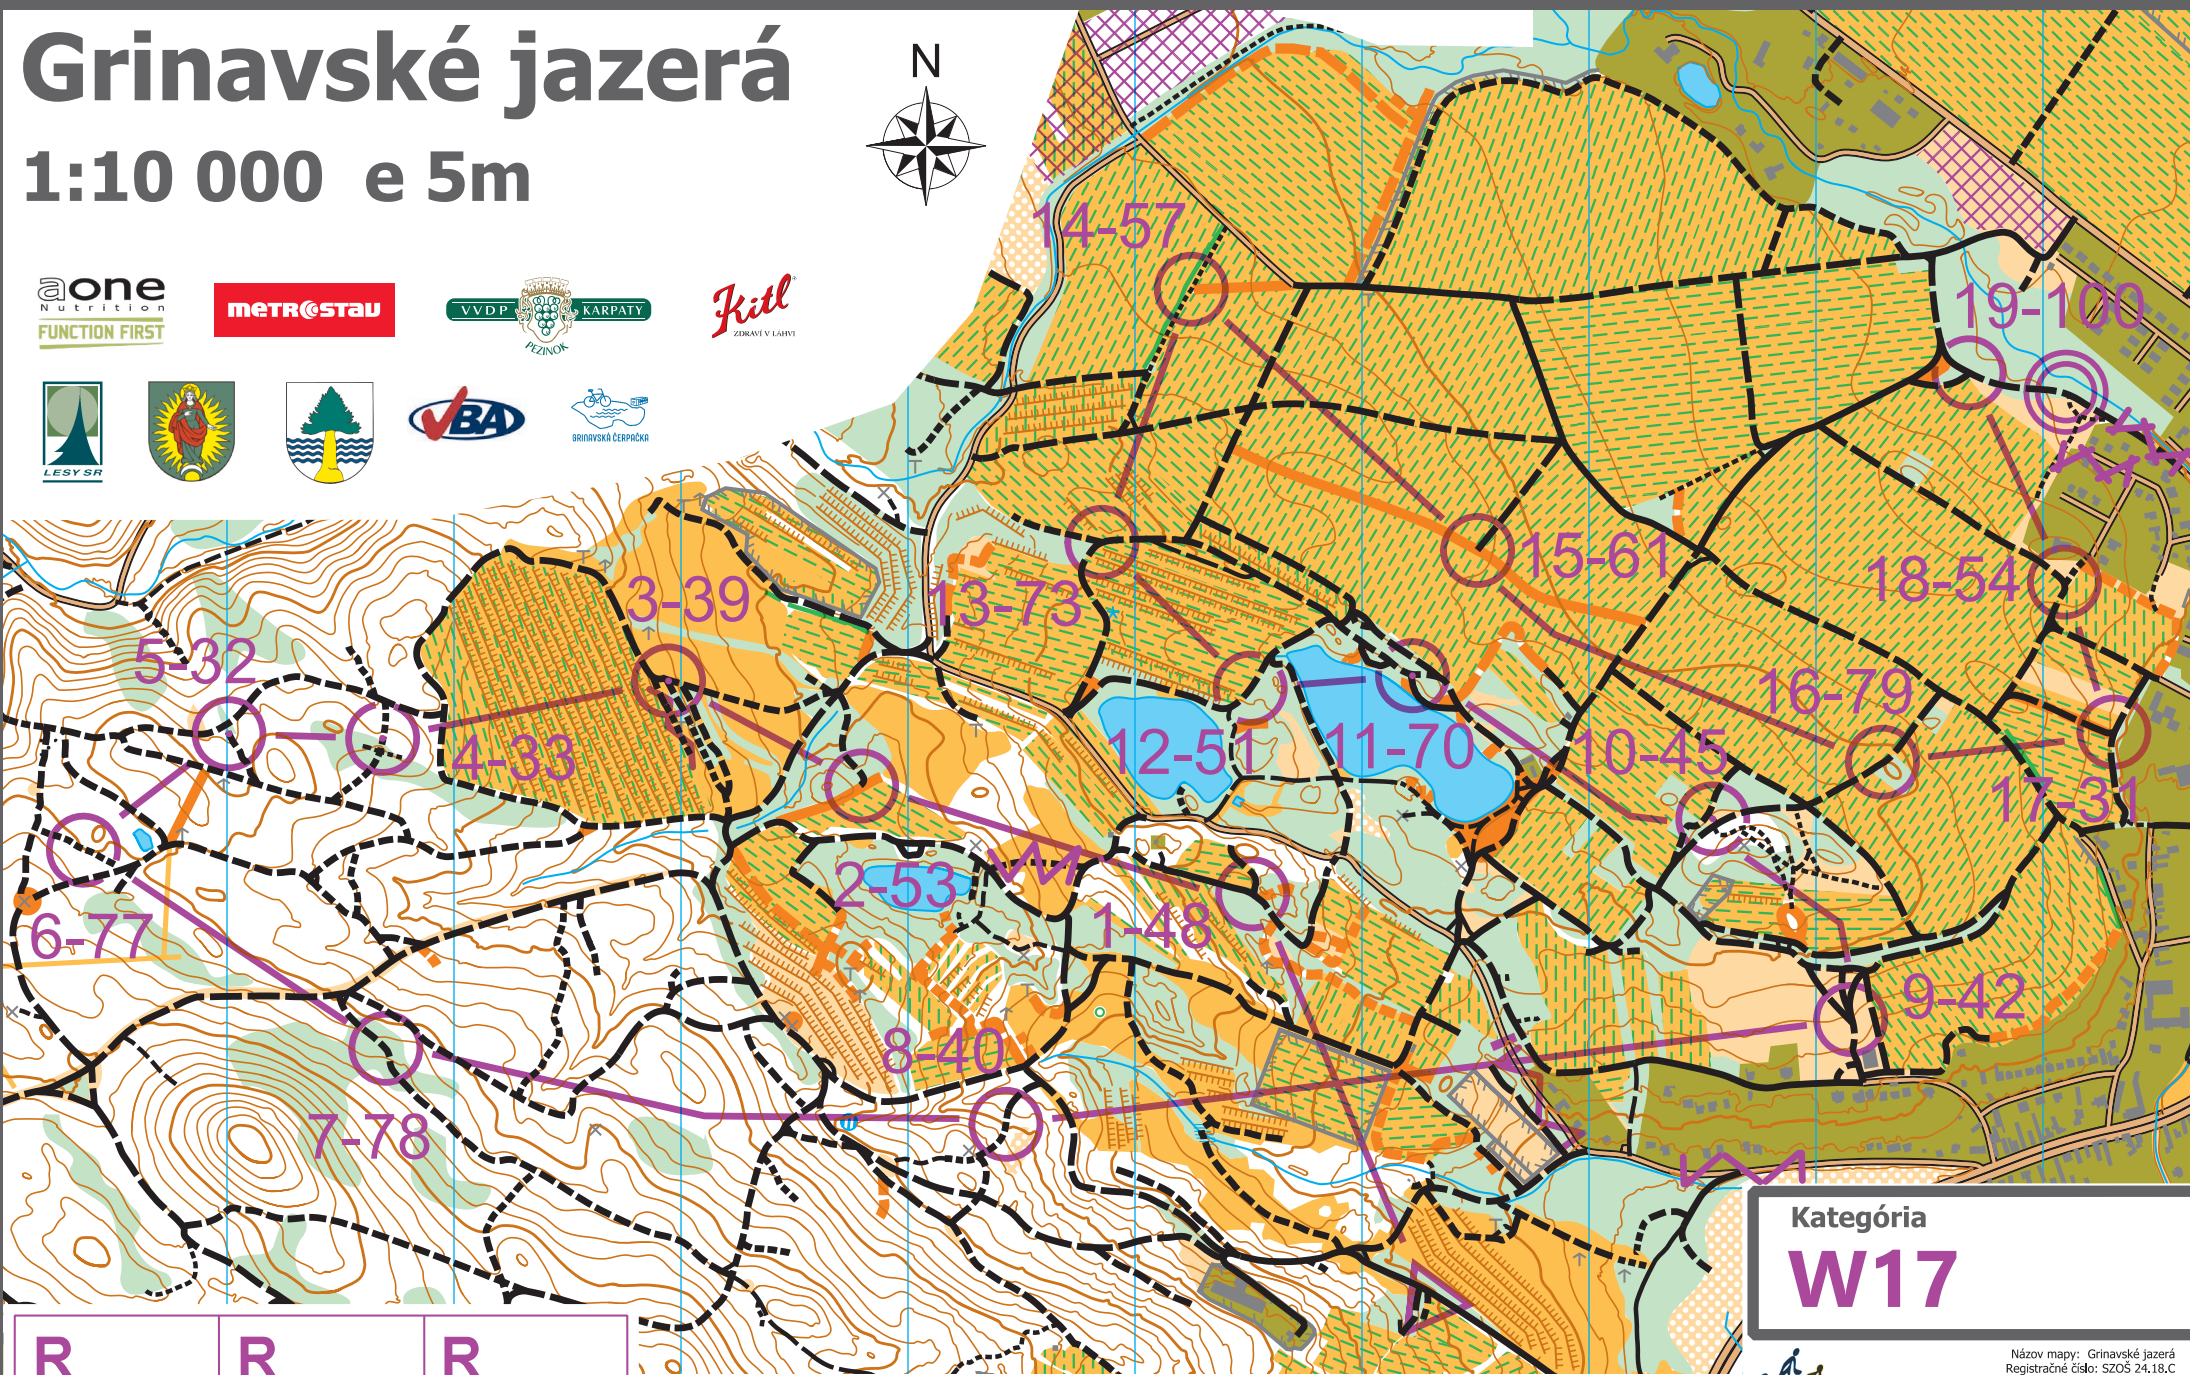

Grinavské jazerá

1:10 000 e 5m

R R R

Otvorené majstrovstvá Slovenska v orientačnej cyklistike na strednej trati 14.4.2024

Kategória
W17

Názov mapy: Grinavské jazerá
Registračné číslo: SZOS 24.18.C
Mapovali a kreslili: K.Müller Papugová,
P.Mlynárik, M.Müller, september 2021
Aktualizácia: Miroslav Lago, február 2024
Podklad: ortofotomapa, laserscan
Vydal: Športový klub VÁZKA Bratislava
www.vba.sk
Správca mapy: Miroslav Lago
miro.lago@vba.sk
Tlač: Vlasto Autrata - VBA, www.autrata.sk
Mapa je spracovaná podľa normy ISMTBOM 2022.