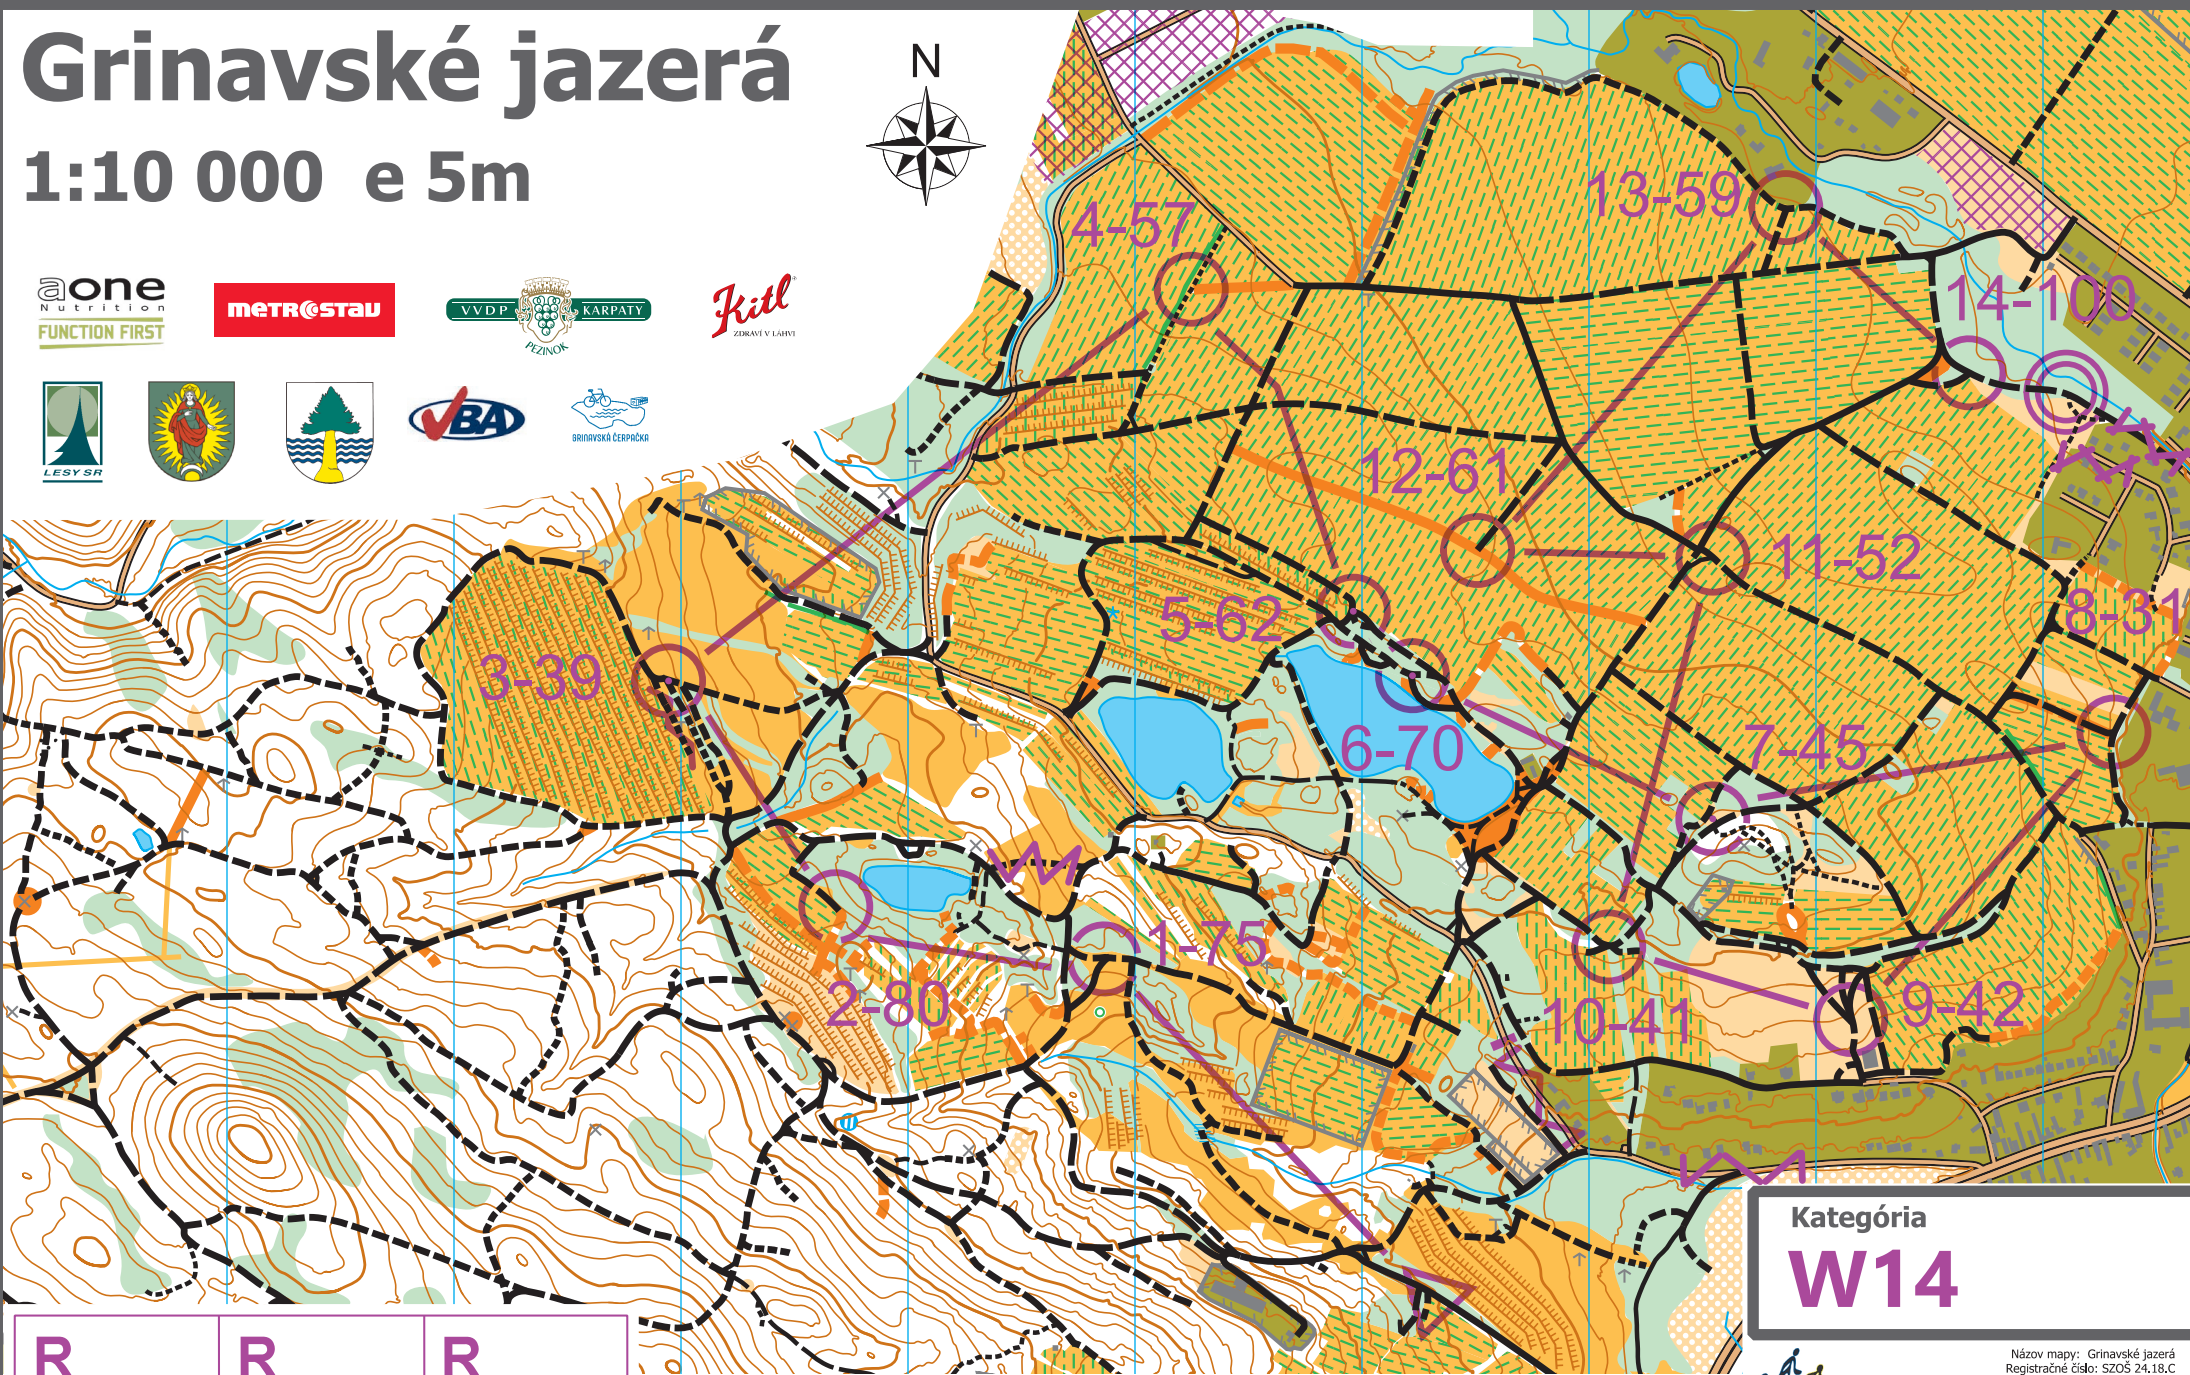

Grinavské jazerá

1:10 000 e 5m

R R R

Otvorené majstrovstvá Slovenska v orientačnej cyklistike na strednej trati 14.4.2024

Kategória
W14

SLOVENSKÝ ZVÄZ ORIENTAČNÝCH ŠPORTOV
SZOS

Správca mapy: Miroslav Lago
miro.lago@vba.sk
Tlač: Vlasto Autrata - VBA, www.autrata.sk
Mapa je spracovaná podľa normy ISMTBOM 2022.