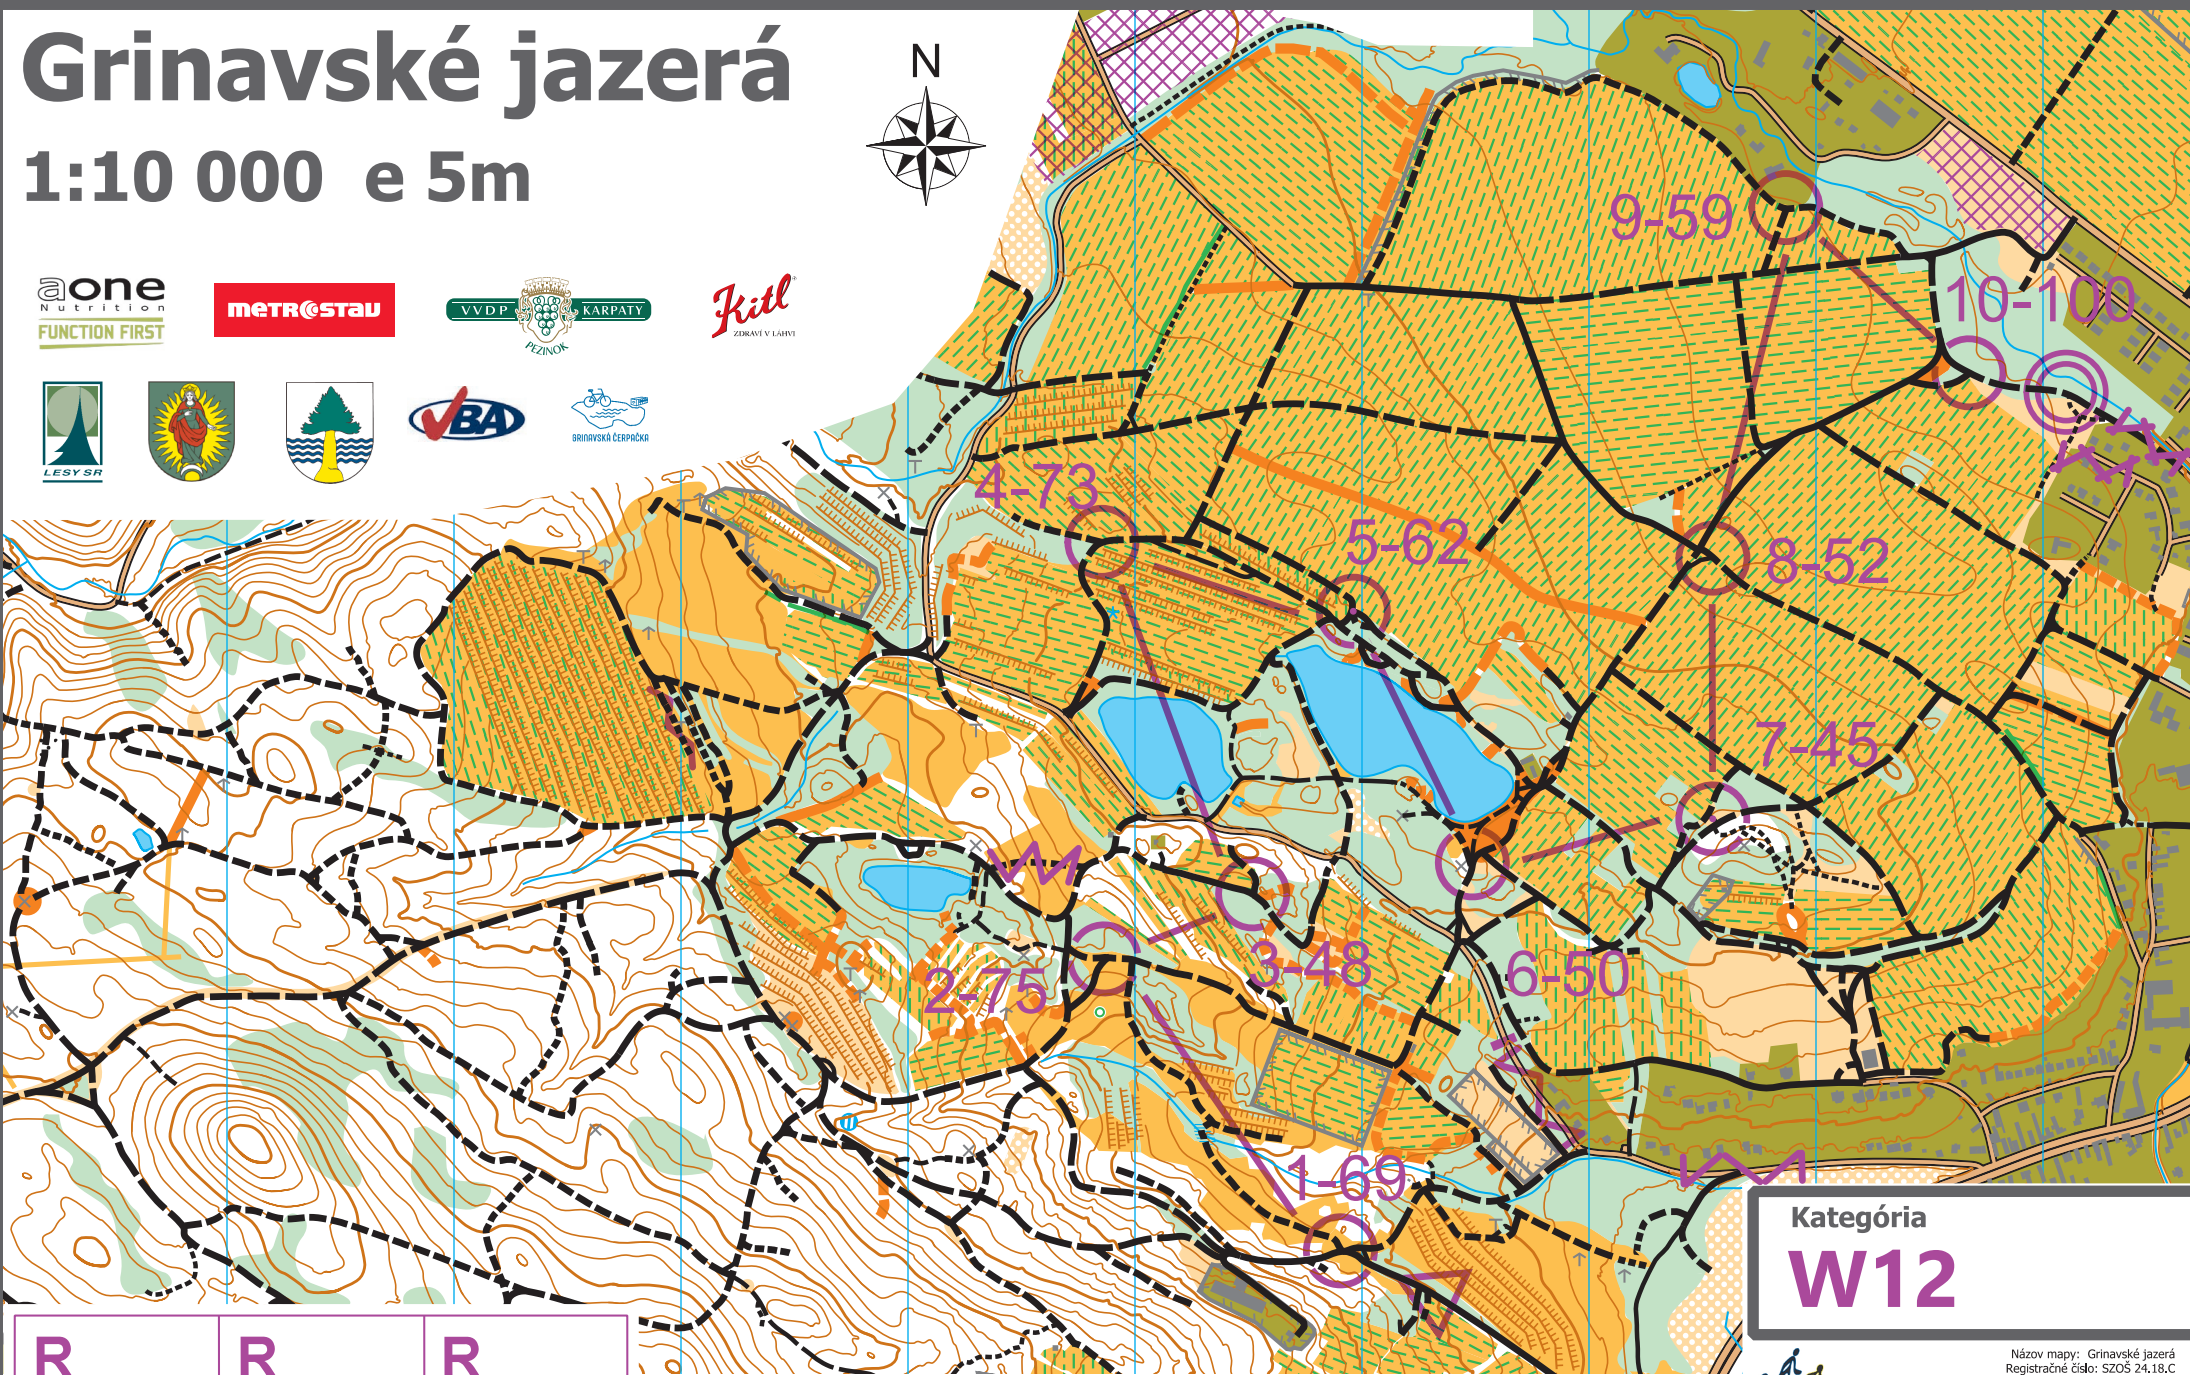

Grinavské jazerá

1:10 000 e 5m

R R R

Otvorené majstrovstvá Slovenska v orientačnej cyklistike na strednej trati 14.4.2024

Kategória
W12

Správca mapy: Miroslav Lago
miro.lago@vba.sk
Tlač: Vlasto Autrata - VBA, www.autrata.sk
Mapa je spracovaná podľa normy ISMTBOM 2022.