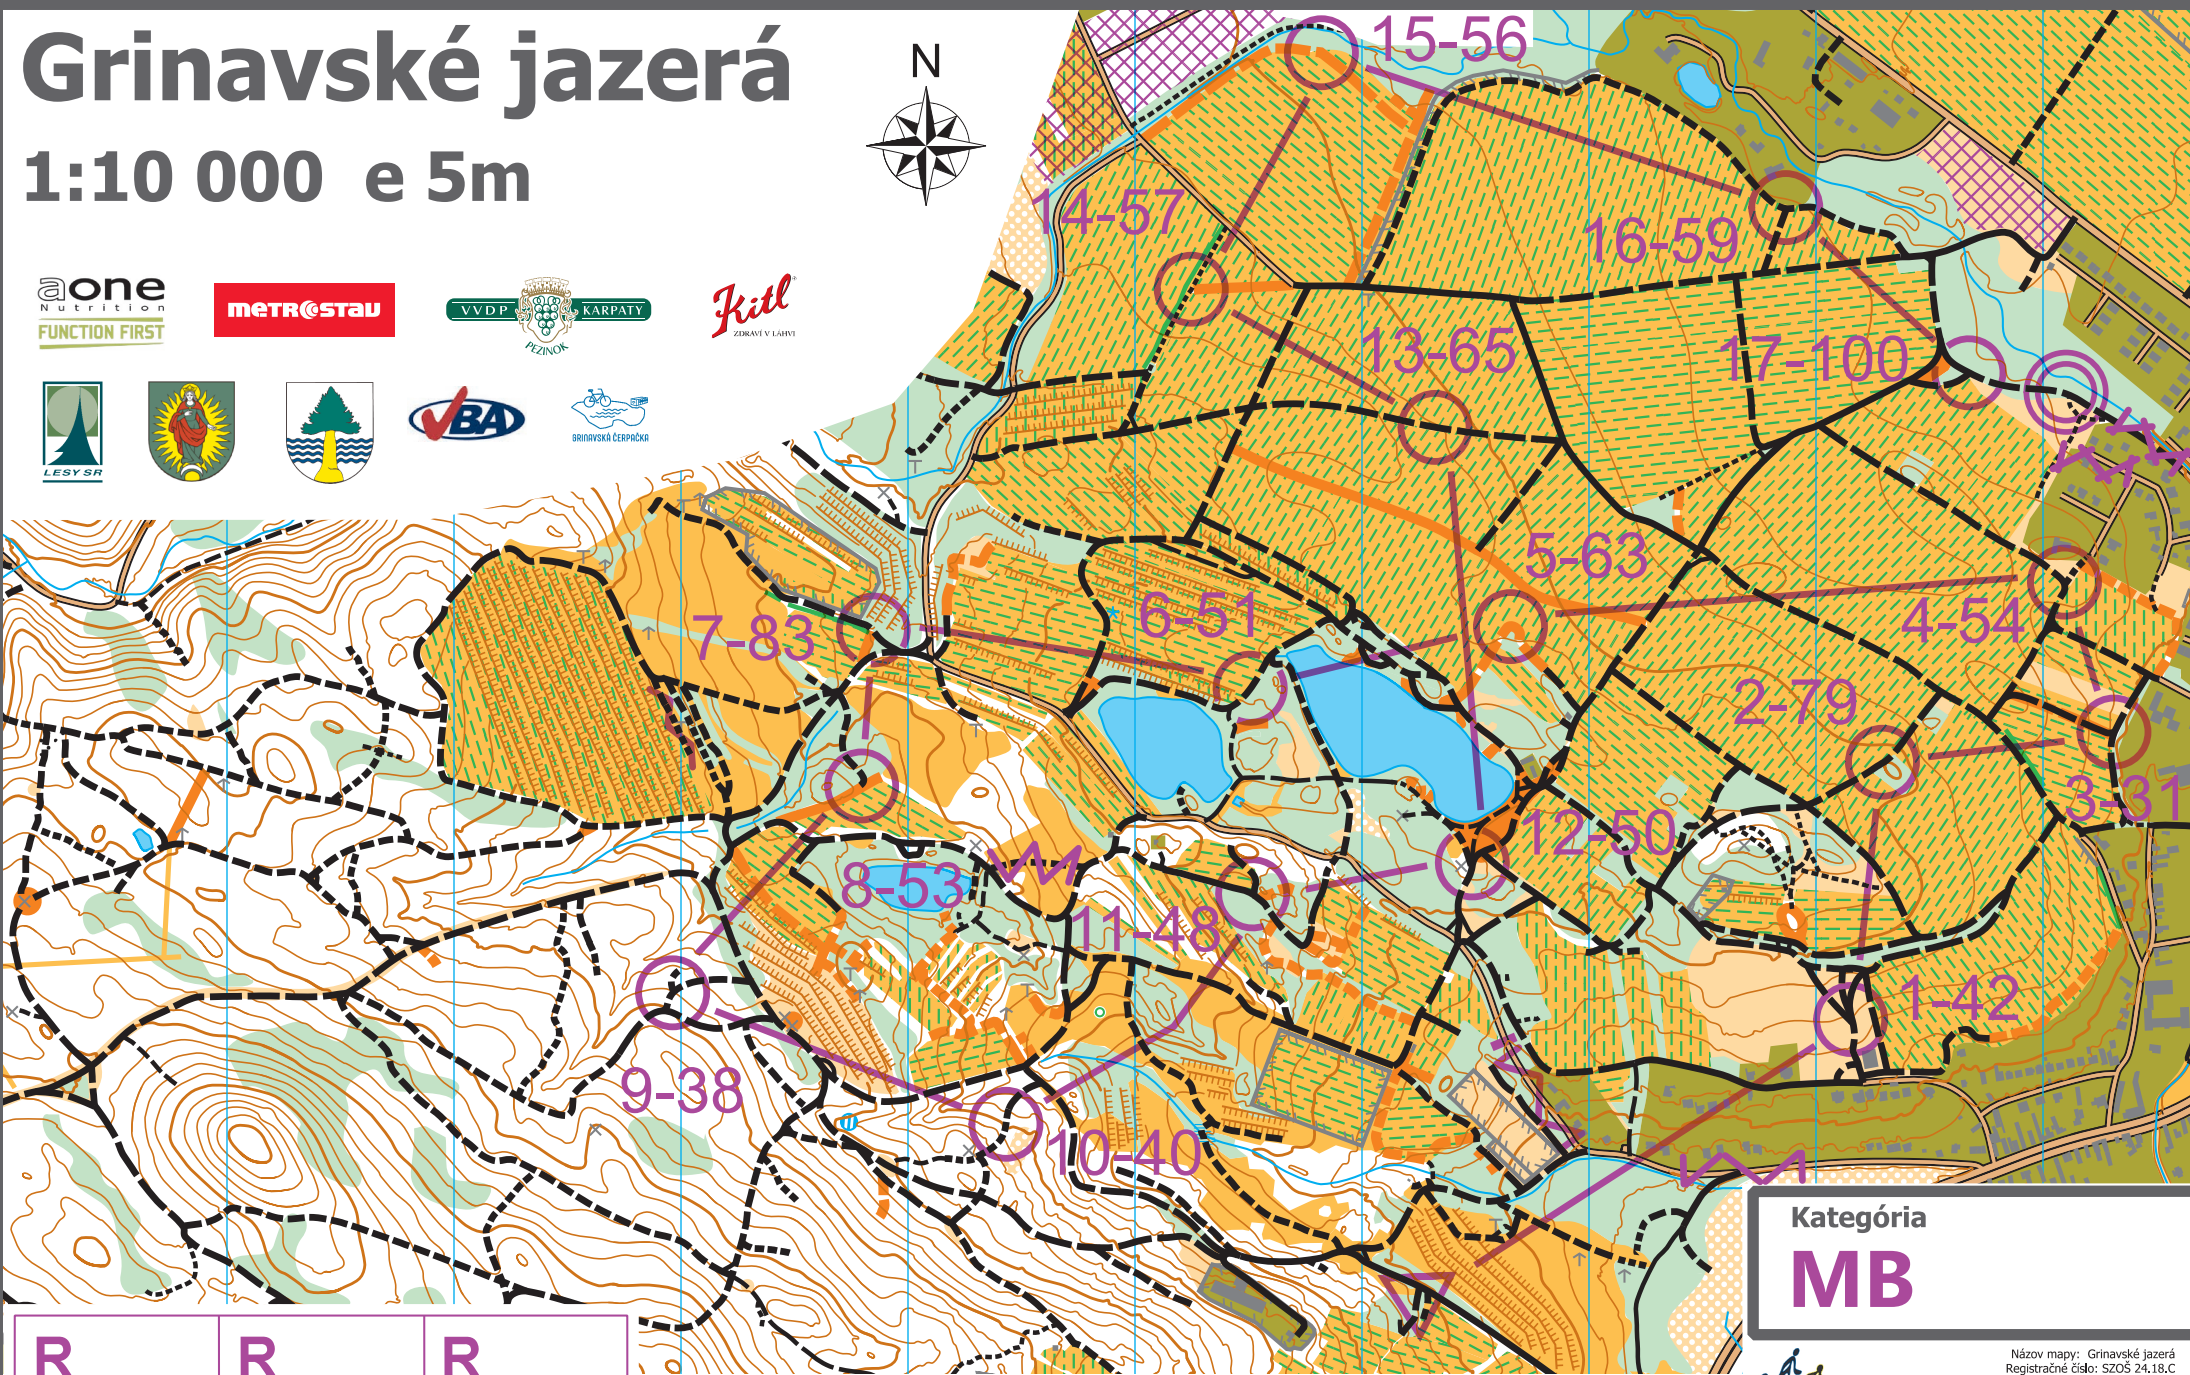

Grinavské jazerá

1:10 000 e 5m

R R R

Otvorené majstrovstvá Slovenska v orientačnej cyklistike na strednej trati 14.4.2024

Kategória
MB

SLOVENSKÝ ZVÄZ ORIENTAČNÝCH ŠPORTOV
SZOS

Názov mapy: Grinavské jazerá
Registračné číslo: SZOS 24.18.C
Mapovali a kreslili: K.Müller Papugová,
P.Mlynárik, M.Müller, september 2021
Aktualizácia: Miroslav Lago, február 2024
Podklad: ortofotomapa, laserscan
Vydal: Športový klub VÁZKA Bratislava
www.vba.sk
Správca mapy: Miroslav Lago
miro.lago@vba.sk
Tlač: Vlasto Autrata - VBA, www.autrata.sk
Mapa je spracovaná podľa normy ISMTBOM 2022.