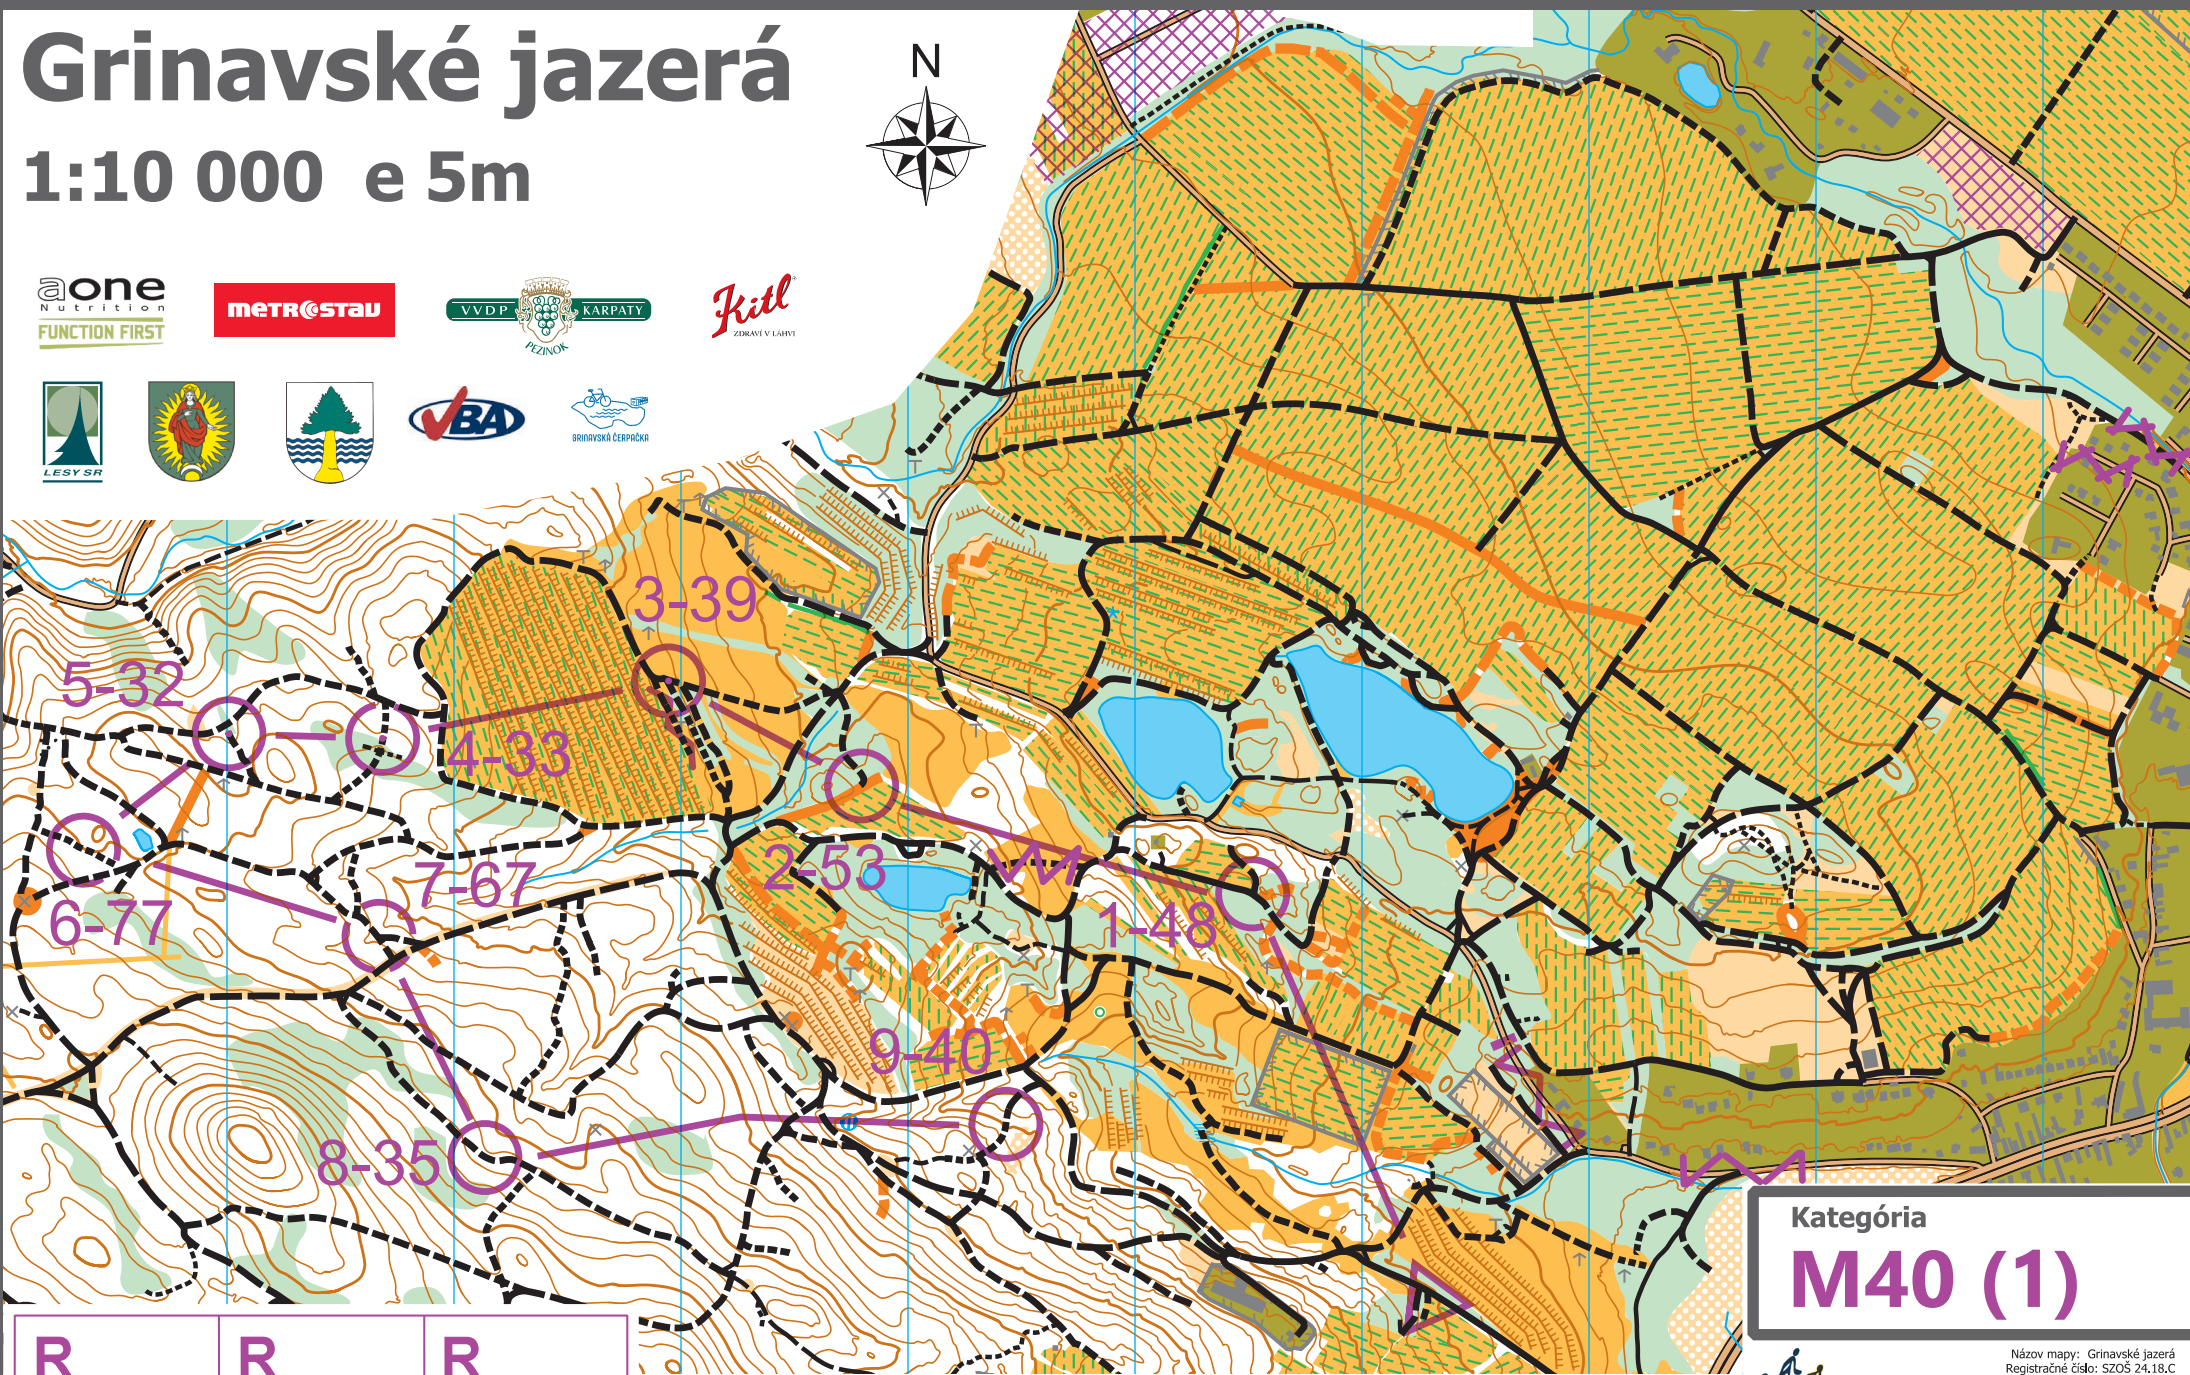

Grinavské jazerá

1:10 000 e 5m

R	R	R

Otvorené majstrovstvá Slovenska v orientačnej cyklistike na strednej trati 14.4.2024

Kategória
M40 (1)

Správca mapy: Miroslav Lago
miro.lago@vba.sk
Tlač: Vlasto Autrata - VBA, www.autrata.sk
Mapa je spracovaná podľa normy ISMTBOM 2022.