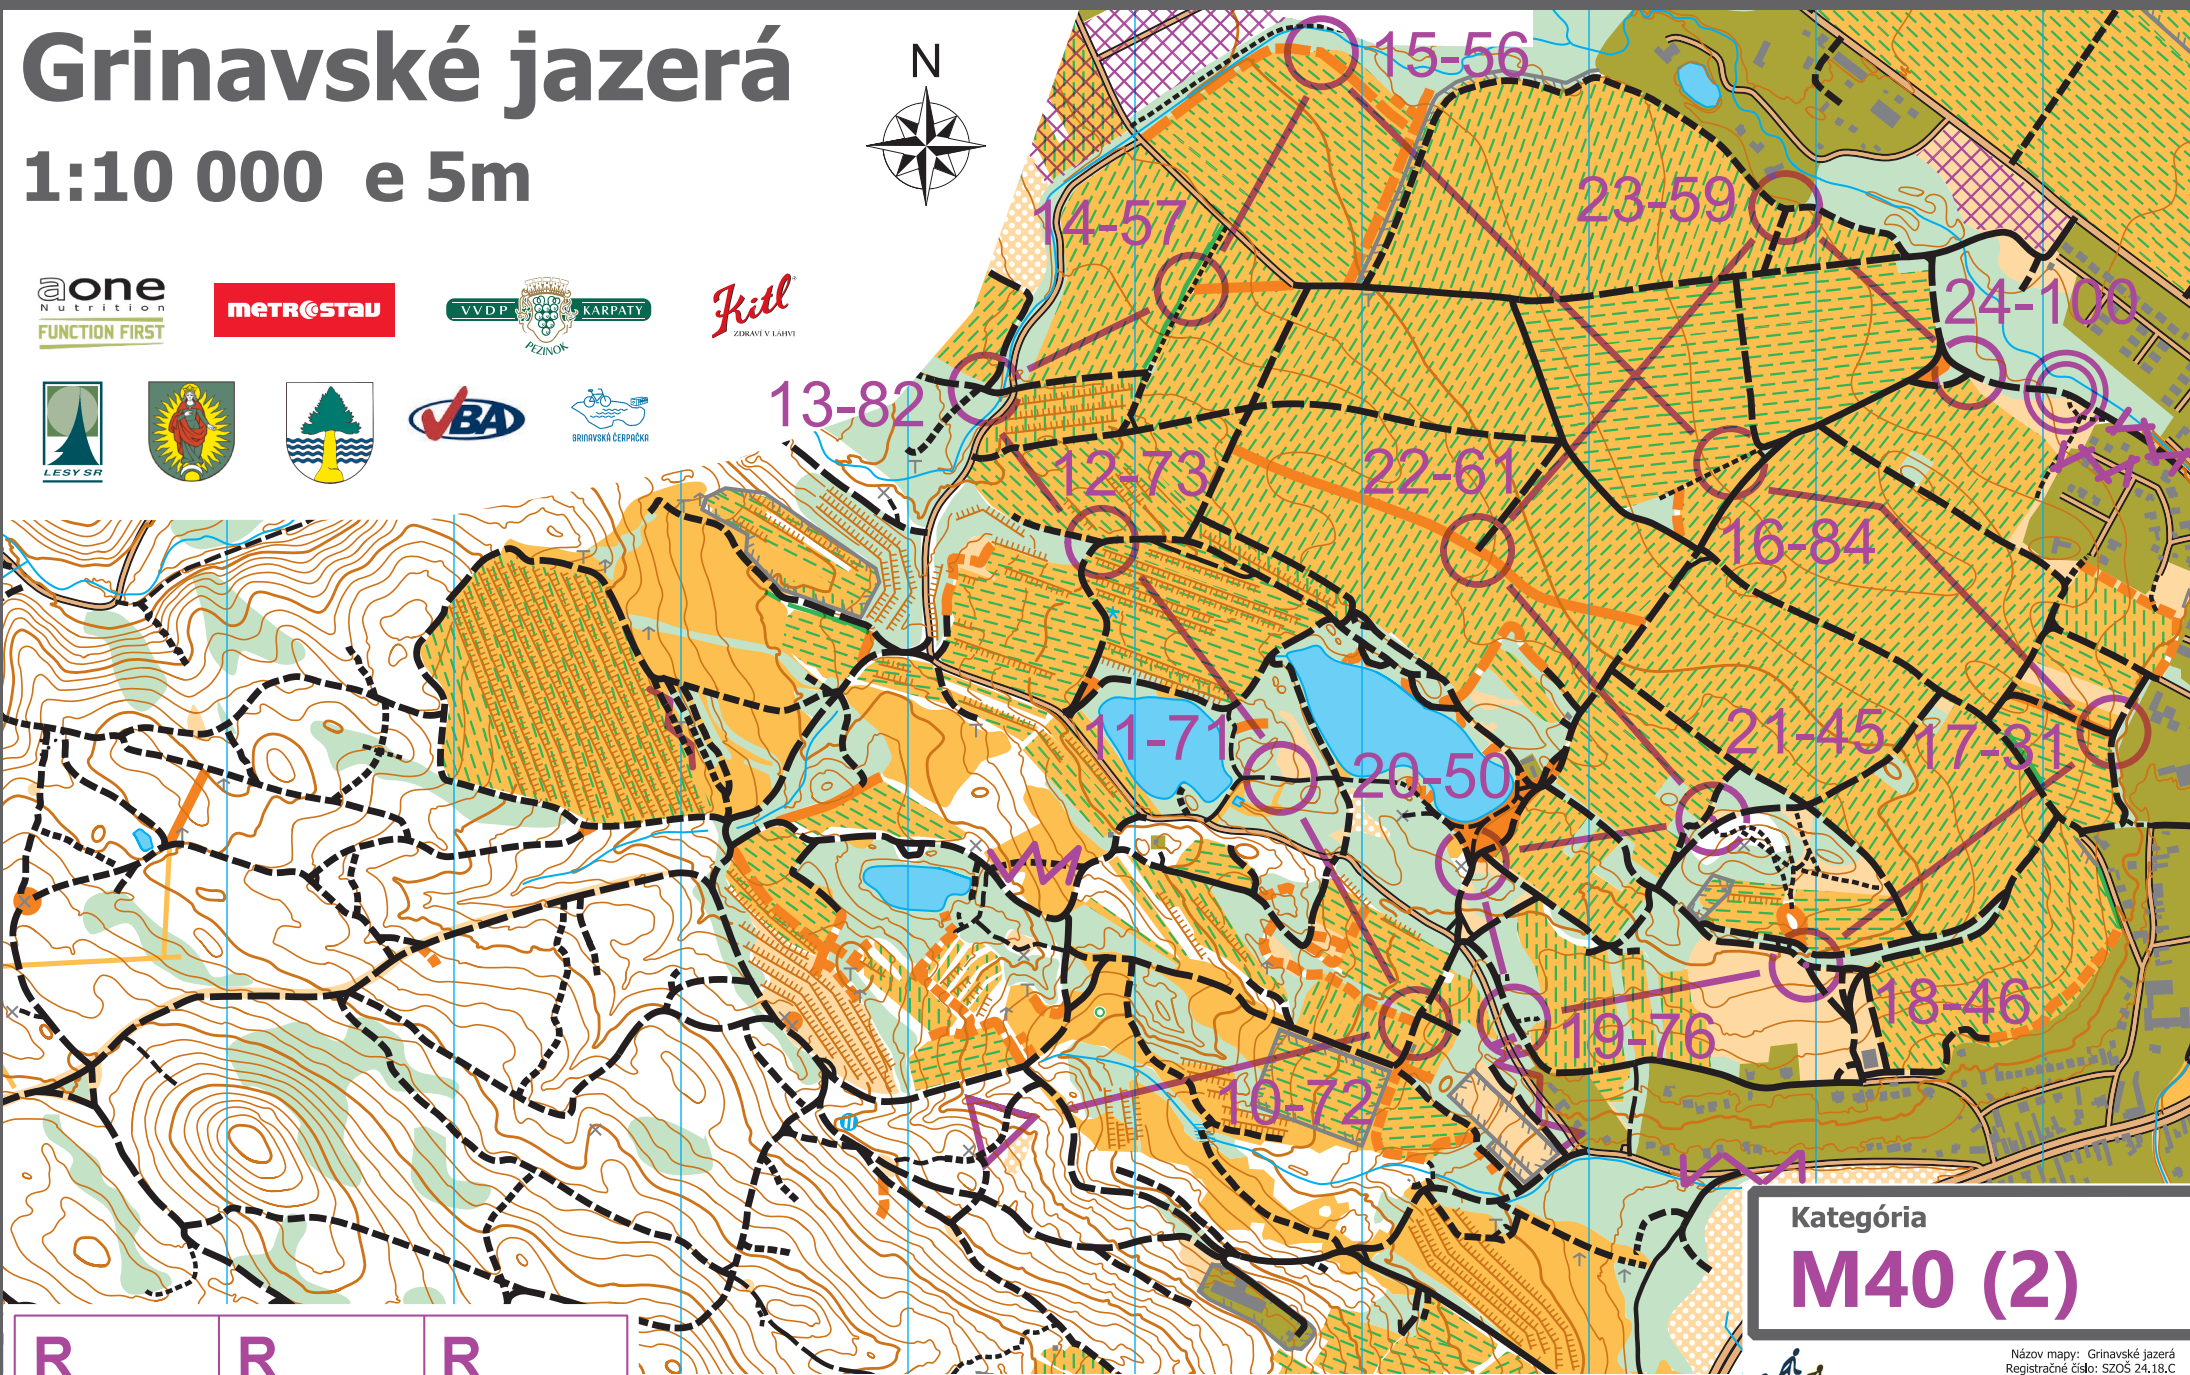

Grinavské jazerá

1:10 000 e 5m

R R R

Otvorené majstrovstvá Slovenska v orientačnej cyklistike na strednej trati 14.4.2024

Kategória
M40 (2)

SLOVENSKÝ ZVÄZ ORIENTAČNÝCH ŠPORTOV
SZOS