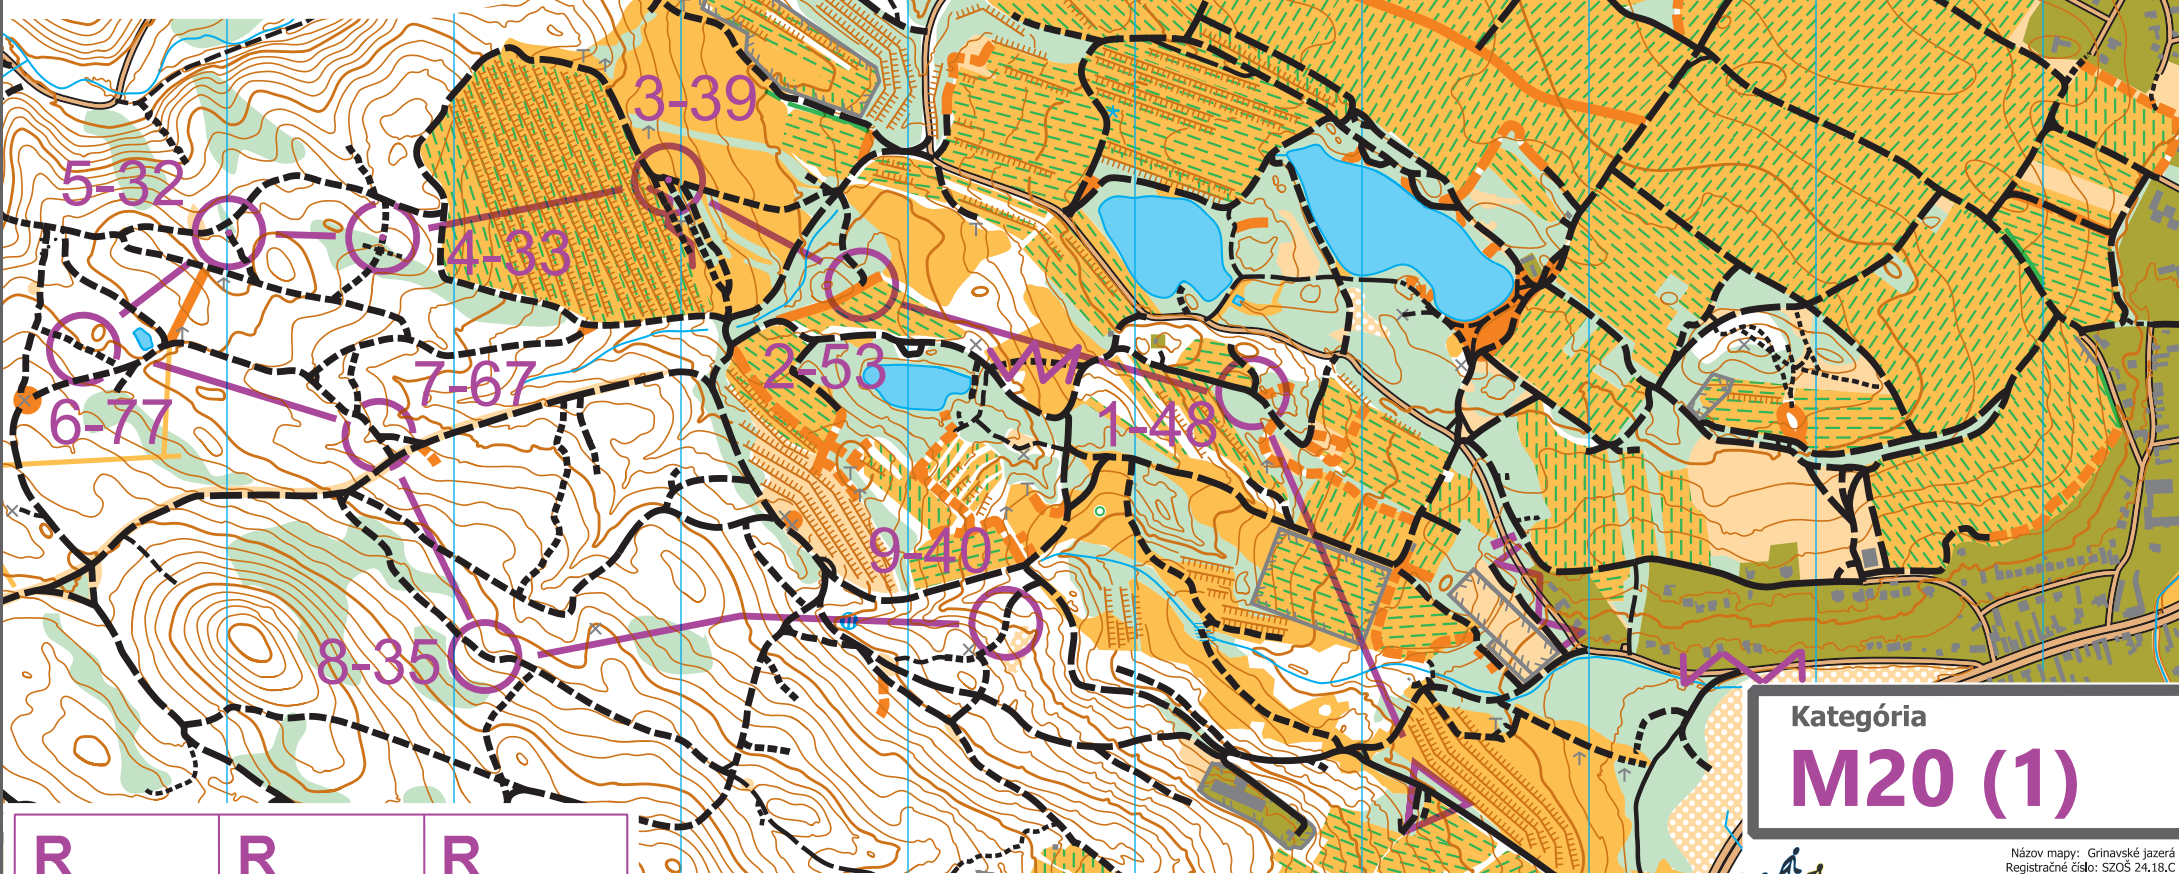

Grinavské jazerá

1:10 000 e 5m

R	R	R
---	---	---

Kategória
M20 (1)

Otvorené majstrovstvá Slovenska v orientačnej cyklistike na strednej trati 14.4.2024

SLOVENSKÝ ZVÄZ ORIENTAČNÝCH ŠPORTOV
SZOS

Názov mapy: Grinavské jazerá
Registračné číslo: SZOS 24.18.C
Mapovali a kreslili: K.Müller Papugová,
P.Mlynárik, M.Müller, september 2021
Aktualizácia: Miroslav Lago, február 2024
Podklad: ortofotomapa, laserscan
Vydal: Športový klub VÁZKA Bratislava
www.vba.sk
Správca mapy: Miroslav Lago
miro.lago@vba.sk
Tlač: Vlasto Autrata - VBA, www.autrata.sk
Mapa je spracovaná podľa normy ISMTBOM 2022.

Grinavské jazerá

1:10 000 e 5m

R R R

Otvorené majstrovstvá Slovenska v orientačnej cyklistike na strednej trati 14.4.2024

Kategória
M20 (2)

SLOVENSKÝ ZVÄZ ORIENTAČNÝCH ŠPORTOV
SZOS

Názov mapy: Grinavské jazerá
Registračné číslo: SZOS 24.18.C
Mapovali a kreslili: K.Müller Papugová,
P.Mlynárik, M.Müller, september 2021
Aktualizácia: Miroslav Lago, február 2024
Podklad: ortofotomapa, laserscan
Vydal: Športový klub VÁZKA Bratislava
www.vba.sk
Správca mapy: Miroslav Lago
miro.lago@vba.sk
Tlač: Vlasto Austrata - VBA, www.austrata.sk
Mapa je spracovaná podľa normy ISMTBOM 2022.