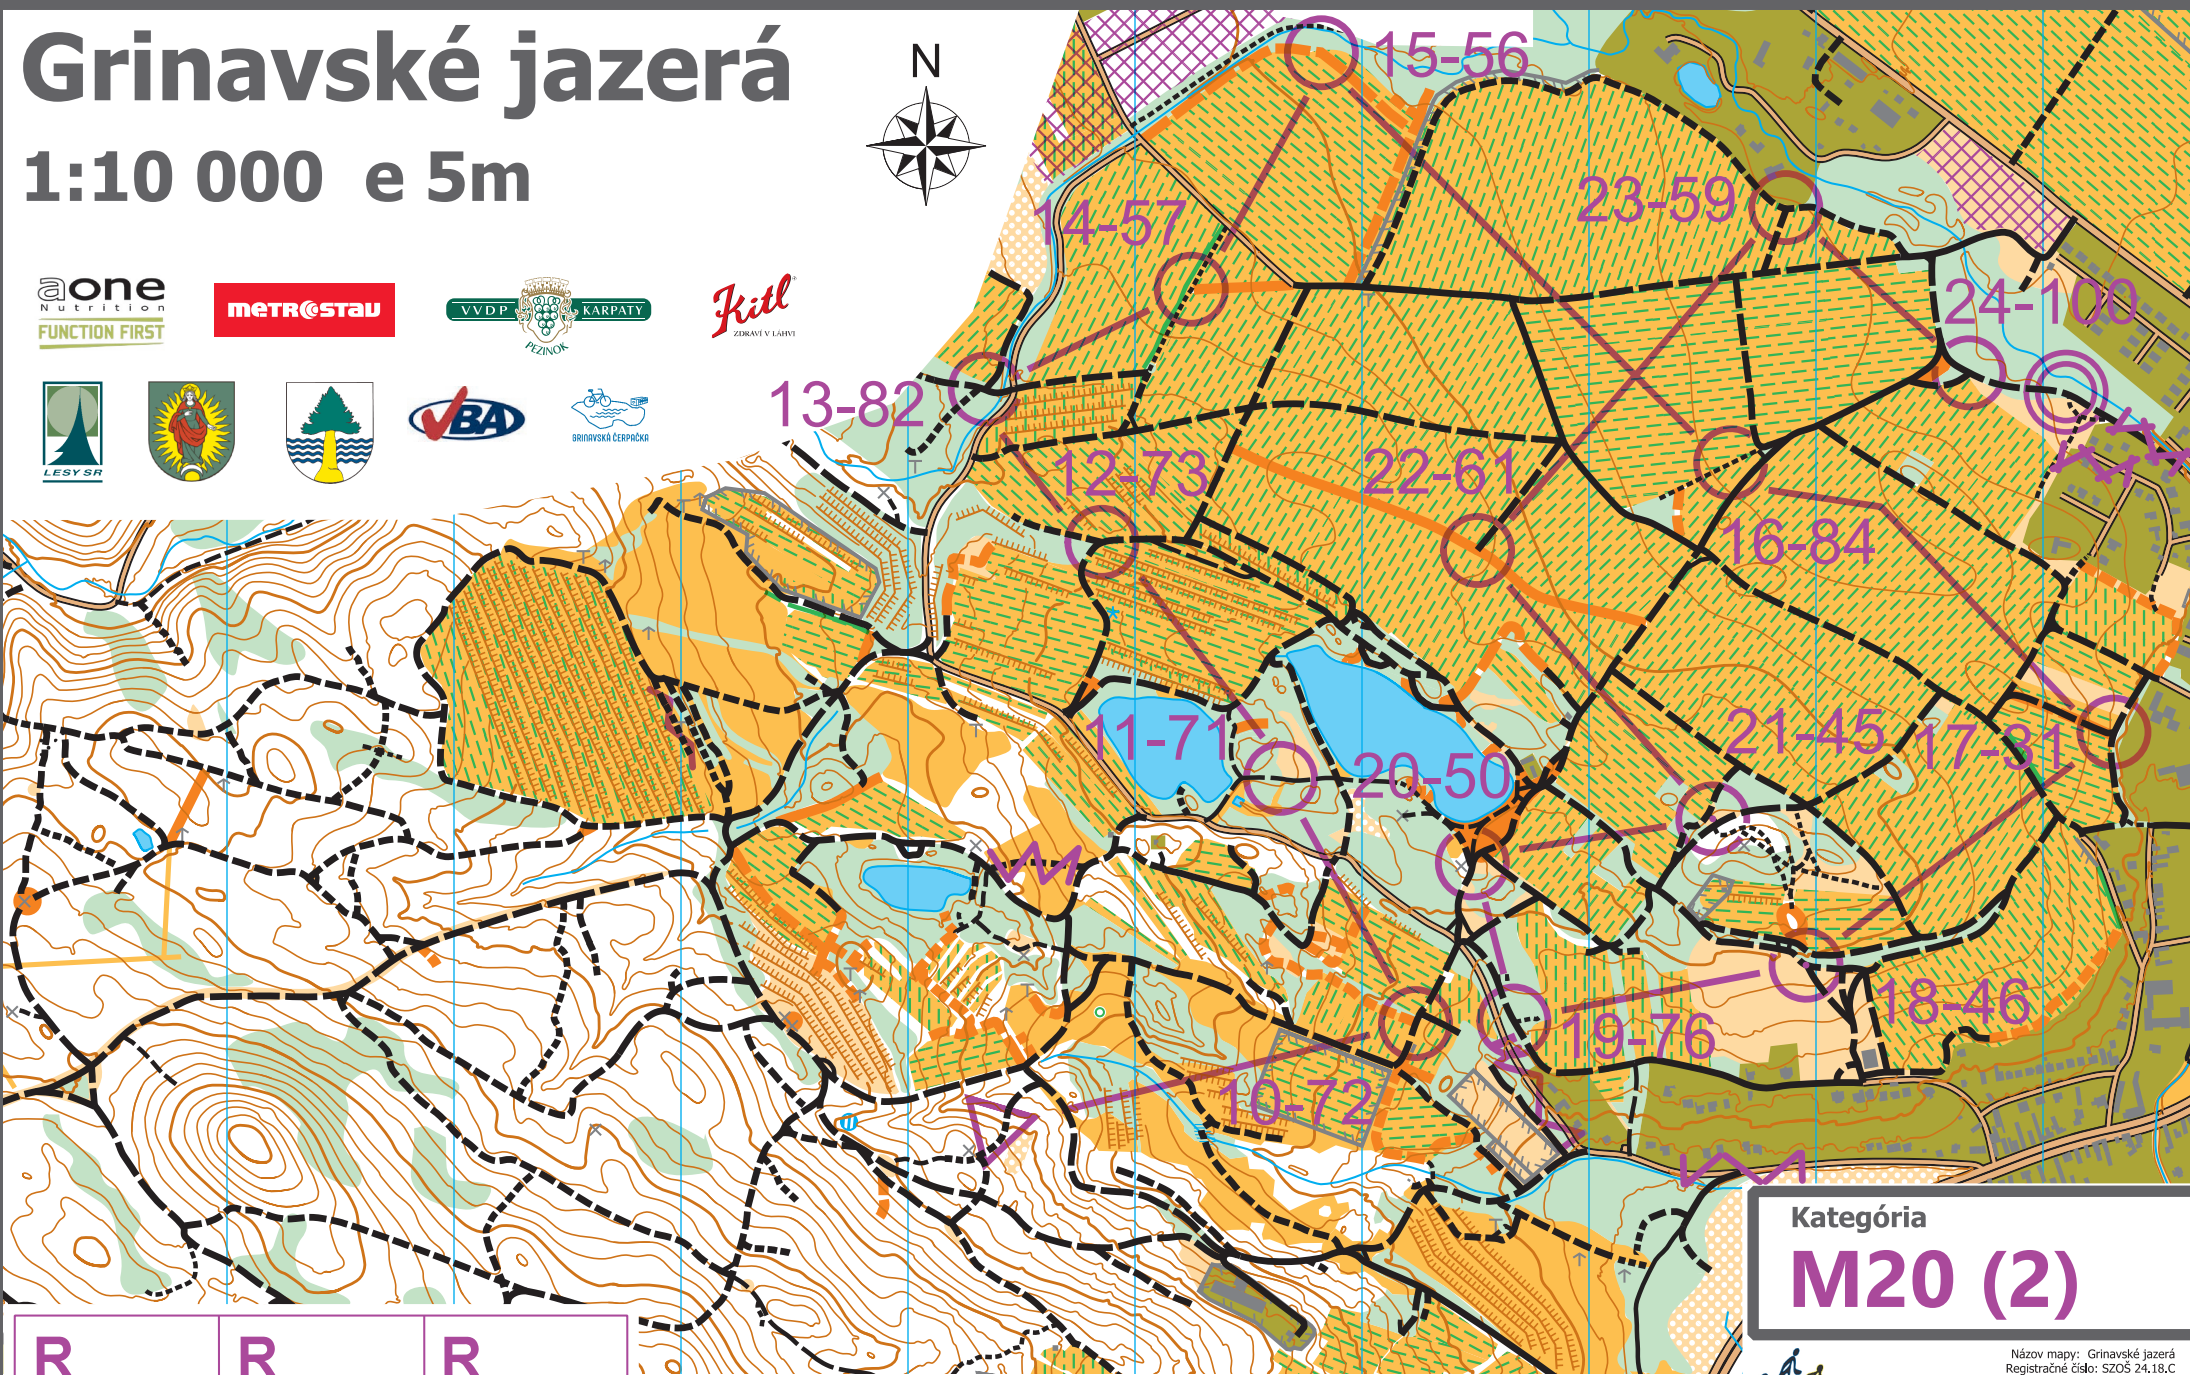

Grinavské jazerá

1:10 000 e 5m

R R R

Otvorené majstrovstvá Slovenska v orientačnej cyklistike na strednej trati 14.4.2024

Kategória
M20 (2)

SLOVENSKÝ ZVÄZ ORIENTAČNÝCH ŠPORTOV
SZOS