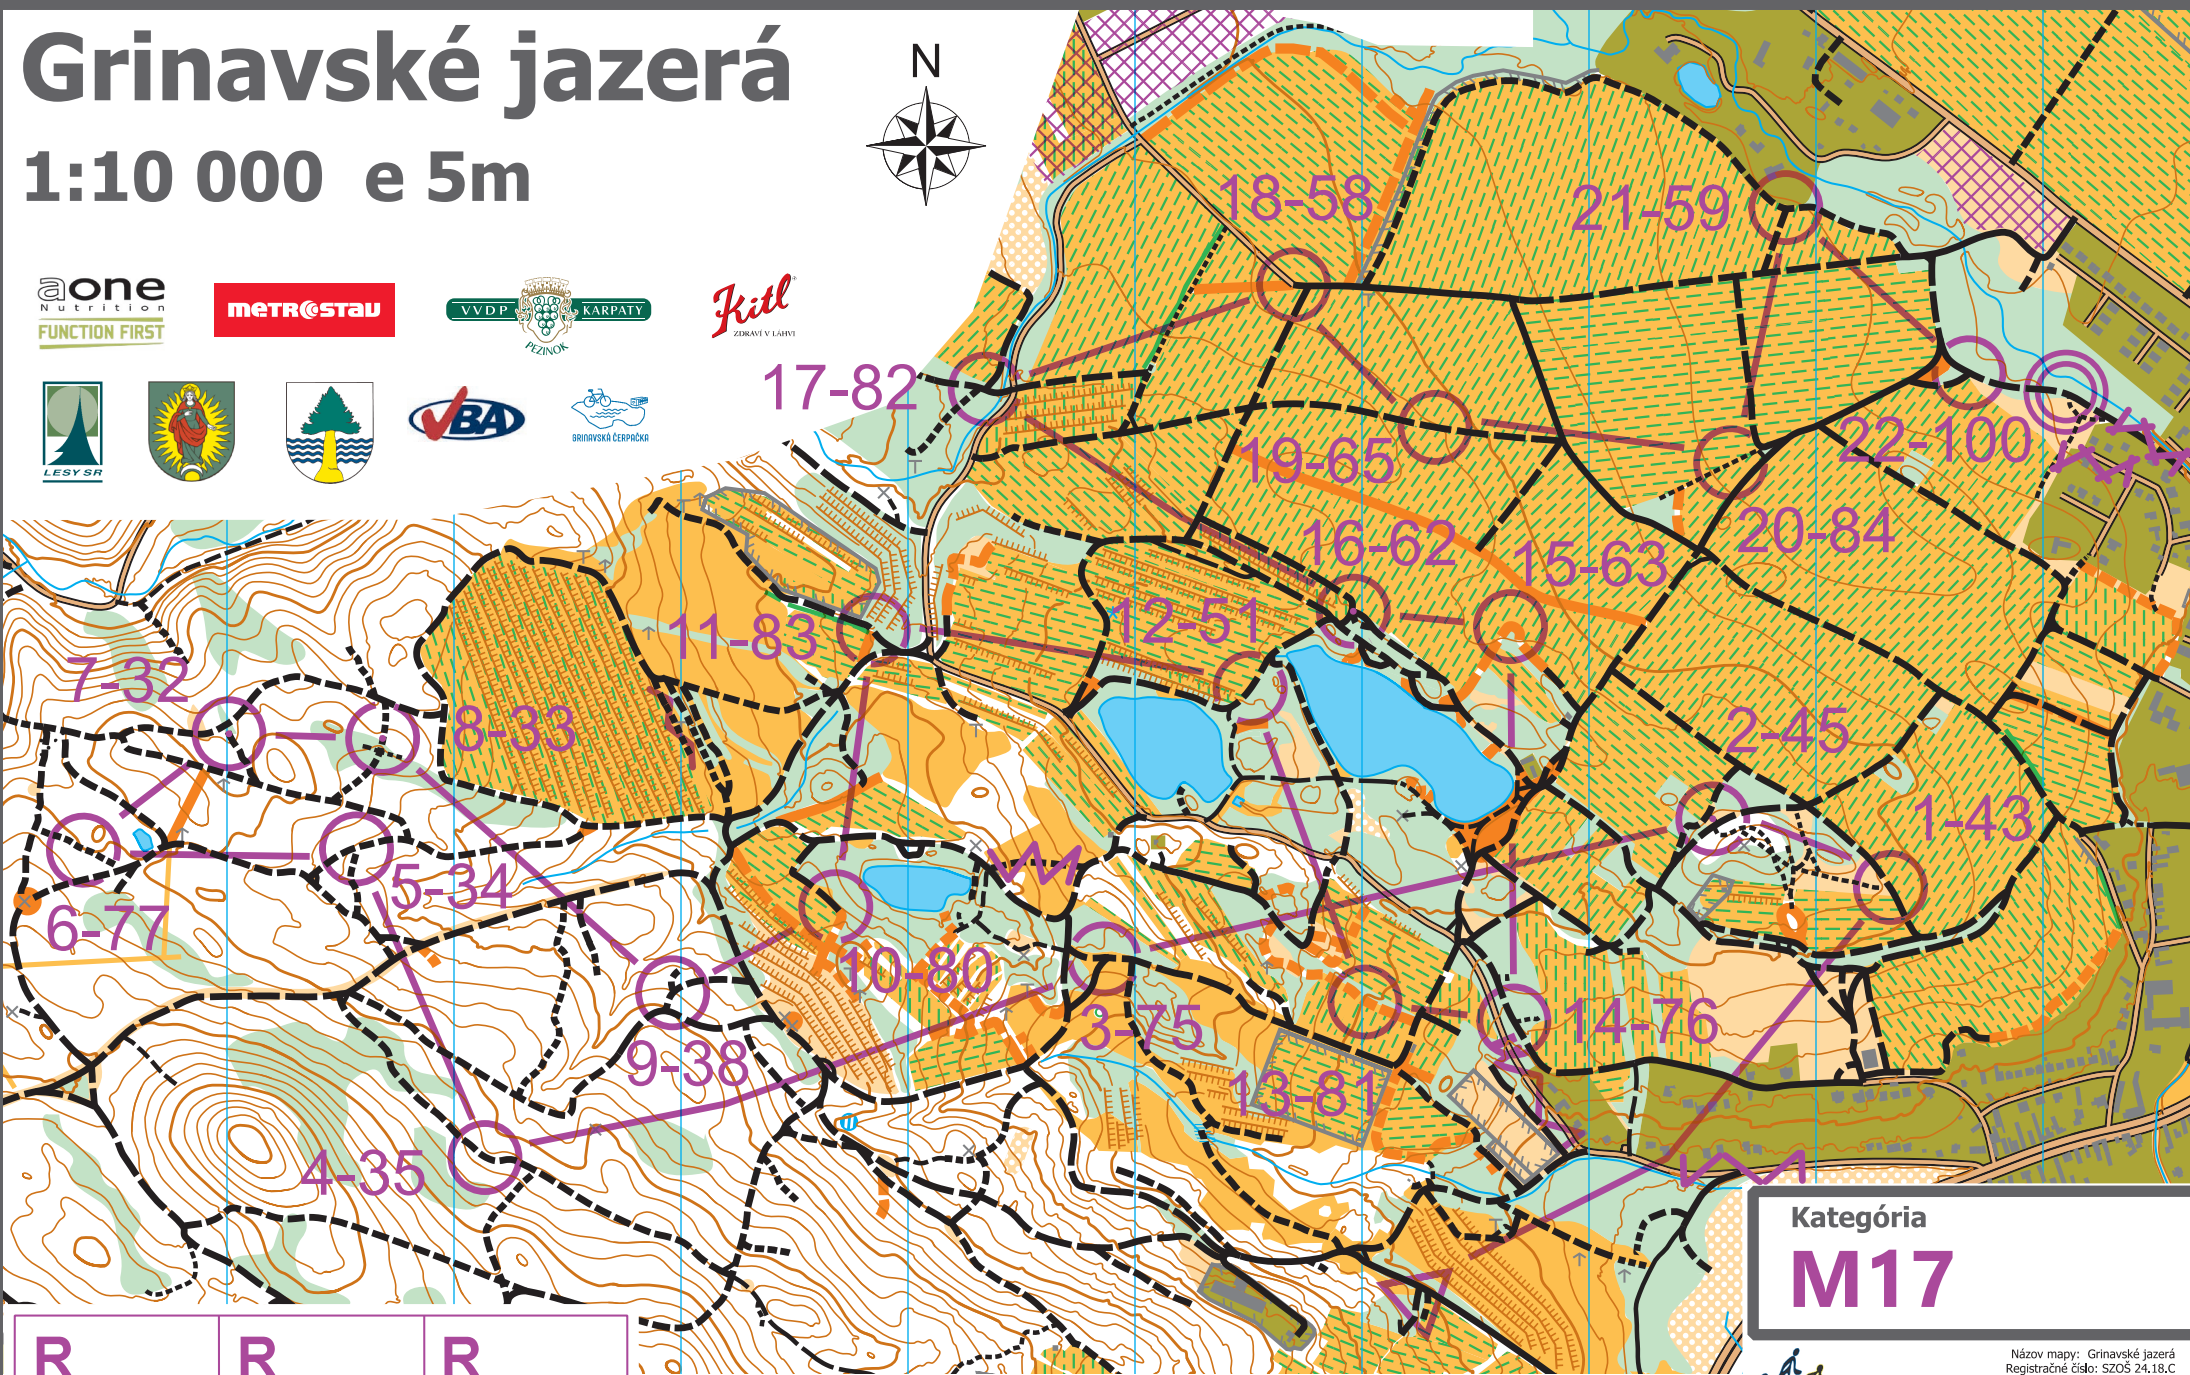

Grinavské jazerá

1:10 000 e 5m

R R R

Otvorené majstrovstvá Slovenska v orientačnej cyklistike na strednej trati 14.4.2024

Kategória
M17

Správca mapy: Miroslav Lago
miro.lago@vba.sk
Tlač: Vlasto Autrata - VBA, www.autrata.sk
Mapa je spracovaná podľa normy ISMTBOM 2022.