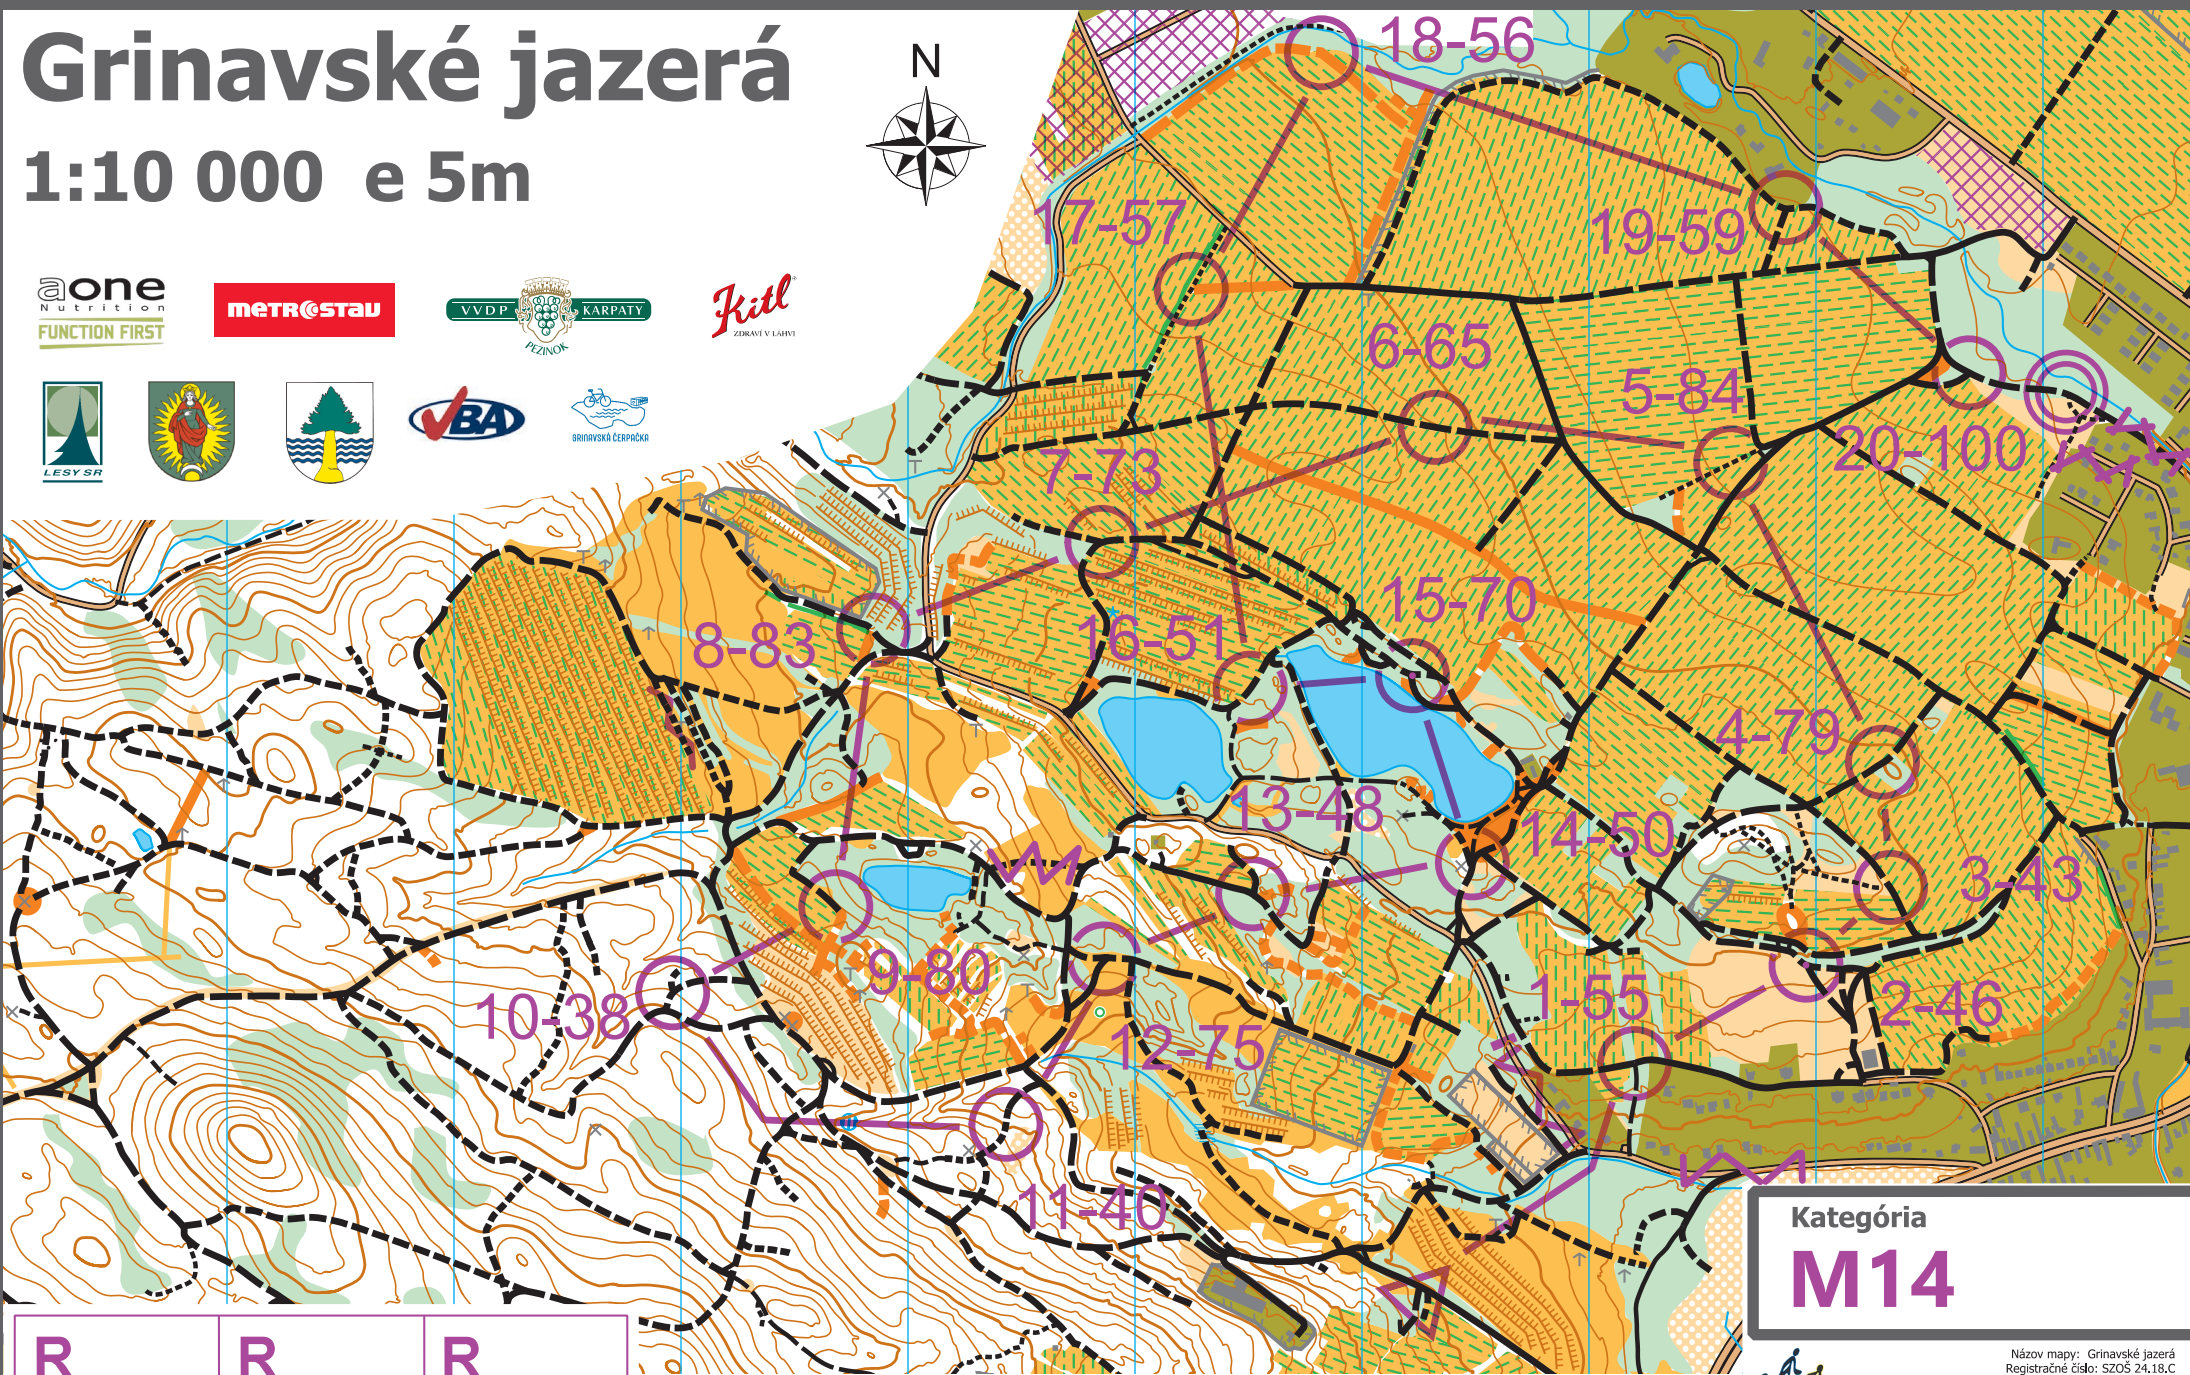

Grinavské jazerá

1:10 000 e 5m

R R R

Kategória
M14

**Otvorené majstrovstvá Slovenska v orientačnej
cyklistike na strednej trati 14.2024**

Názov mapy: Grinavské jazerá
Registračné číslo: SZOS 24.18.C
Mapovali a kreslili: K.Müller Papugová,
P.Mlynárik, M.Müller, september 2021
Aktualizácia: Miroslav Lago, február 2024
Podklad: ortofotomapa, laserscan
Vydal: Športový klub VÁZKA Bratislava
www.vba.sk
Správca mapy: Miroslav Lago
miro.lago@vba.sk
Tlač: Vlasto Autrata - VBA, www.autrata.sk
Mapa je spracovaná podľa normy ISMTBOM 2022.