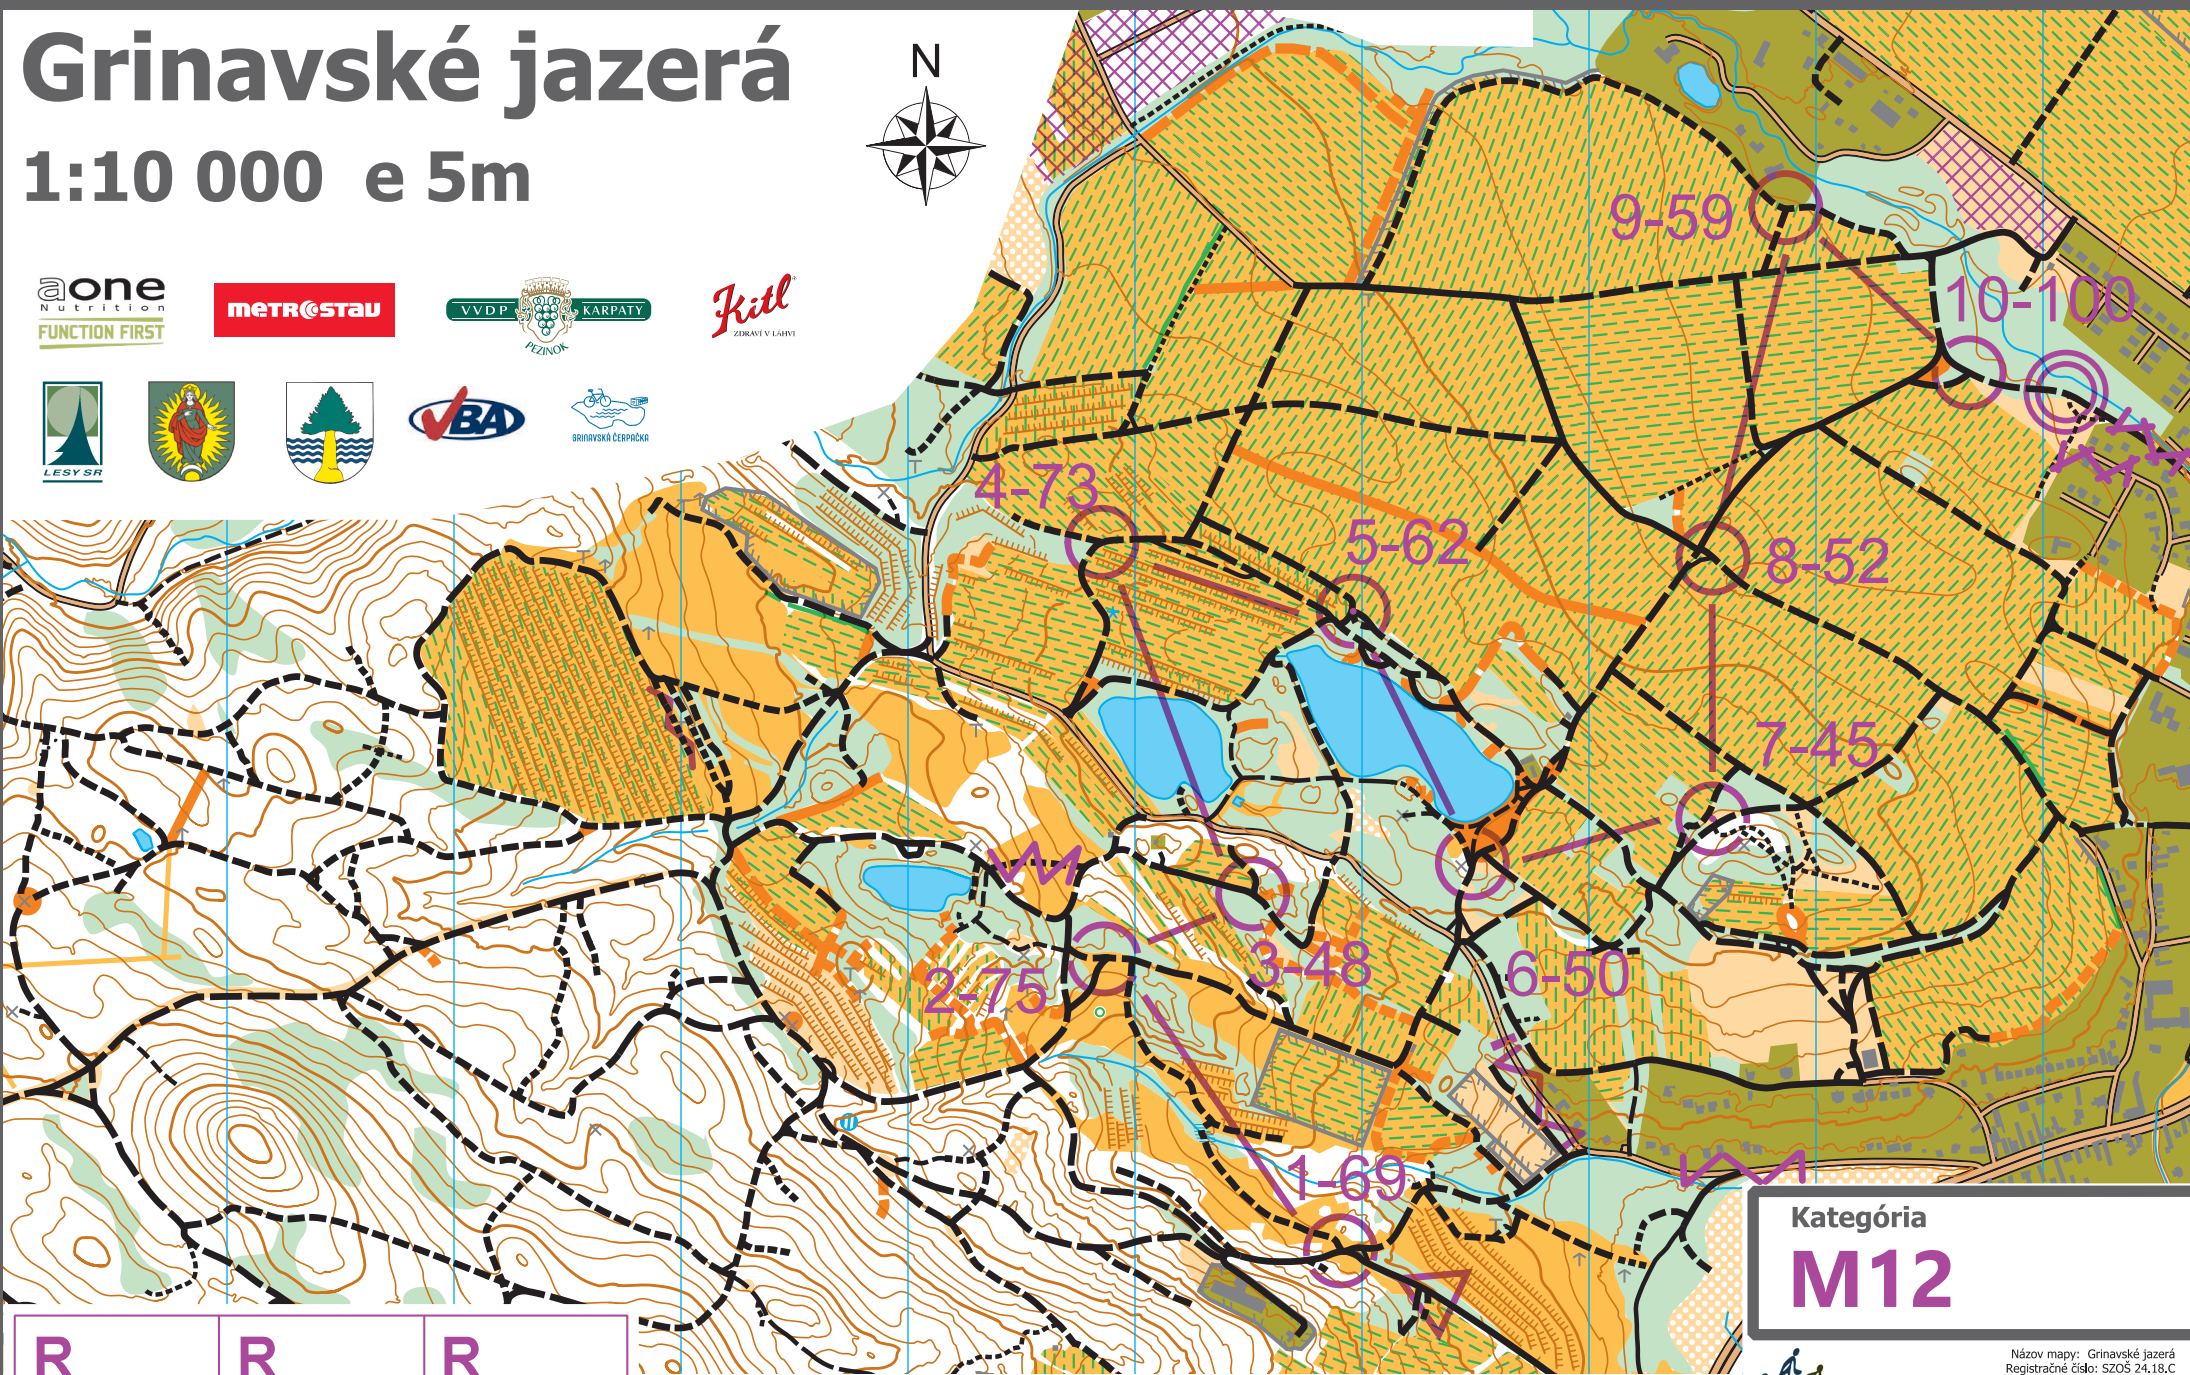

Grinavské jazerá

1:10 000 e 5m

R R R

Otvorené majstrovstvá Slovenska v orientačnej cyklistike na strednej trati 14.4.2024

Kategória
M12

Názov mapy: Grinavské jazerá
Registračné číslo: SZOS 24.18.C
Mapovali a kreslili: K.Müller Papugová,
P.Mlynárik, M.Müller, september 2021
Aktualizácia: Miroslav Lago, február 2024
Podklad: ortofotomapa, laserscan
Vydal: Športový klub VÁZKA Bratislava
www.vba.sk
Správca mapy: Miroslav Lago
miro.lago@vba.sk
Tlač: Vlasto Autrata - VBA, www.autrata.sk
Mapa je spracovaná podľa normy ISMTBOM 2022.